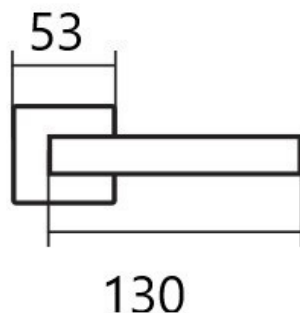

CUBOID HR C 1682FL WC/E plochá rozeta

» DVEŘNÍ KOVÁNÍ » INTERIÉROVÉ » Rozetové hranaté

Dodavatelské číslo	HS132228
Značka	TWIN
Kód produktu	03801-1800

Provedení:
BB - na obyčejný klíč
PZ - na cylindrickou vložku (např. FAB)
WC - s WC klíčkou
KPZL - klika - koule, klika směřuje vlevo
KPZR - klika - koule, klika směřuje vpravo

Frekvence užívání až **200 000** cyklů.

[prohlášení o shodě](#)
([vysvětlení klasifikační tabulky](#))

Dostupnost sklad SEZAM : u dodavatele
Dostupné sklad dodavatele: 30,00 sd

Parametry

Značka	TWIN
Barva	Nerez mat, F9 imitace nerez