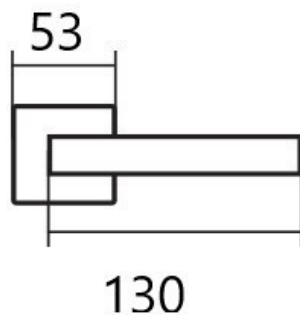

Dostupnost sklad SEZAM : u dodavatele
Dostupné sklad dodavatele: 30,00 sd

Parametry

Značka	TWIN
Barva	Nerez mat, F9 imitace nerez