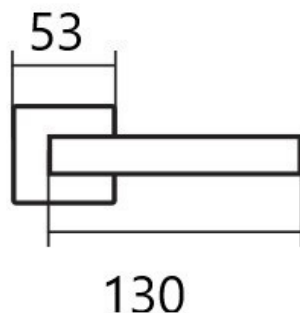

Dostupnost sklad SEZAM : u dodavatele
Dostupné sklad dodavatele: 30,00 sd

Parametry

Značka	TWIN
Barva	Nerez mat, F9 imitace nerez