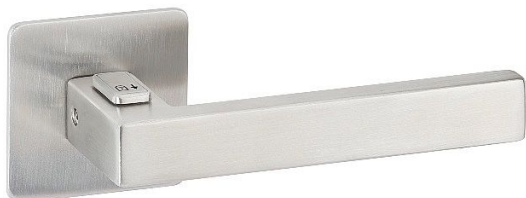

# CUBOID HR H 1682FL FAST LOCK/E plochá rozeta, levá klika

» DVEŘNÍ KOVÁNÍ » INTERIÉROVÉ » Rozetové hranaté

Dodavatelské číslo	HS131937
Značka	TWIN
Kód produktu	03801-1845

Povrch:  
CM - černý mat  
E - nerez matný

[montážní návod](#)  
[montážní video](#)

pohled z druhé strany - s otvorem na nouzové odemčení

Dostupnost sklad SEZAM : u dodavatele  
Dostupné sklad dodavatele: 12,00 sd

## Parametry

Další vlastnosti	FAST LOCK
Značka	TWIN
Barva	Nerez mat, F9 imitace nerez