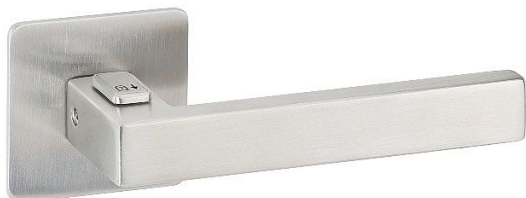

CUBOID HR H 1682FL FAST LOCK/E plochá rozeta, levá klika

» DVEŘNÍ KOVÁNÍ » INTERIÉROVÉ » Rozetové hranaté

Dodavatelské číslo	HS131937
Značka	TWIN
Kód produktu	03801-1845
Balení	0 ks

Povrch:
CM - černý mat
E - nerez matný

pohled z druhé strany - s otvorem na nouzové odemčení

Dostupnost na hlavním skladě: skladem u dodavatele

Parametry

Značka	TWIN
Barva	Nerez mat, F9 imitace nerez