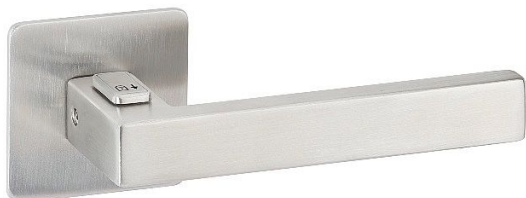

CUBOID HR H 1682FL FAST LOCK/E plochá rozeta, levá klika

» DVEŘNÍ KOVÁNÍ » INTERIÉROVÉ » Rozetové hranaté

Dodavatelské číslo	HS131937
Značka	TWIN
Kód produktu	03801-1845

Povrch:
CM - černý mat
E - nerez matný

pohled z druhé strany - s otvorem na nouzové odemčení

Dostupnost sklad SEZAM : u dodavatele
Dostupné sklad dodavatele: 8,00 sd

Parametry

Další vlastnosti	FAST LOCK
Značka	TWIN
Barva	Nerez mat, F9 imitace nerez