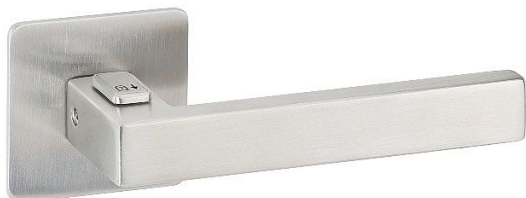

CUBOID HR H 1682FL FAST LOCK/E plochá rozeta, pravá klika

» DVEŘNÍ KOVÁNÍ » INTERIÉROVÉ » Rozetové hranaté

Dodavatelské číslo	HS131938
Značka	TWIN
Kód produktu	03801-1850
Balení	0 ks

Povrch:
CM - černý mat
E - nerez matný

pohled z druhé strany - s otvorem na nouzové odemčení

Dostupnost na hlavním skladě: skladem u dodavatele
Dostupné množství u dodavatele: více než 10 ks

Parametry

Značka	TWIN
Barva	Nerez mat, F9 imitace nerez