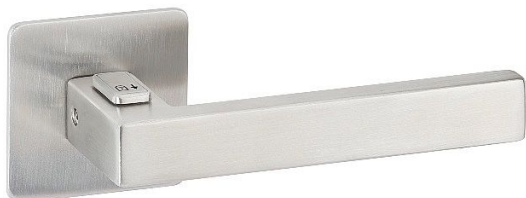

CUBOID HR H 1682FL FAST LOCK/E plochá rozeta, pravá klika

» DVEŘNÍ KOVÁNÍ » INTERIÉROVÉ » Rozetové hranaté

Dodavatelské číslo	HS131938
Značka	TWIN
Kód produktu	03801-1850

Povrch:
CM - černý mat
E - nerez matný

pohled z druhé strany - s otvorem na nouzové odemčení

Dostupnost sklad SEZAM : u dodavatele
Dostupné sklad dodavatele: 12,00 sd

Parametry

Další vlastnosti	FAST LOCK
Značka	TWIN
Barva	Nerez mat, F9 imitace nerez