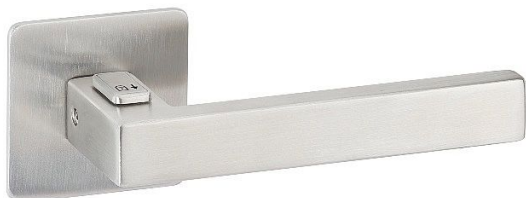

CUBOID HR H 1682FL FAST LOCK plochá rozeta E - nerez

» DVEŘNÍ KOVÁNÍ » INTERIÉROVÉ » Rozetové hranaté

Dodavatelské číslo	HS131937
Značka	TWIN
Kód produktu	MP03801-1845
Balení	0 ks

Povrch:
CM - černý mat
E - nerez matný

pohled z druhé strany - s otvorem na nouzové odemčení

Dostupnost na hlavním skladě: skladem u dodavatele
Dostupné množství u dodavatele: více než 10 ks

Parametry

Značka	TWIN
Barva	Nerez mat, F9 imitace nerez