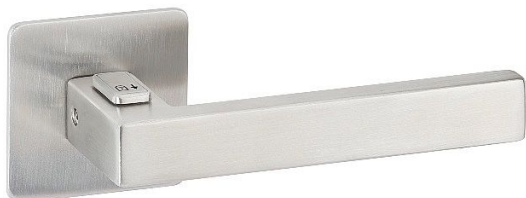

CUBOID HR H 1682FL FAST LOCK plochá rozeta E - nerez

» DVEŘNÍ KOVÁNÍ » INTERIÉROVÉ » Rozetové hranaté

Dodavatelské číslo	HS131937
Značka	TWIN
Kód produktu	MP03801-1845

Povrch:
CM - černý mat
E - nerez matný

pohled z druhé strany - s otvorem na nouzové odemčení

Dostupnost sklad SEZAM : u dodavatele
Dostupné sklad dodavatele: 25,00 sd

Parametry

Další vlastnosti	FAST LOCK
Značka	TWIN
Barva	Nerez mat, F9 imitace nerez