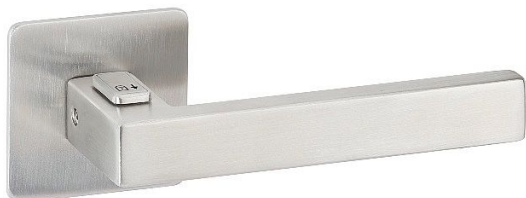

# CUBOID HR H 1682FL FAST LOCK plochá rozeta E - nerez

» DVEŘNÍ KOVÁNÍ » INTERIÉROVÉ » Rozetové hranaté

Dodavatelské číslo	HS131937
Značka	TWIN
Kód produktu	MP03801-1845

Povrch:  
CM - černý mat  
E - nerez matný

[montážní návod](#)  
[montážní video](#)

pohled z druhé strany - s otvorem na nouzové odemčení

Dostupnost sklad SEZAM : u dodavatele  
Dostupné sklad dodavatele: 20,00 sd

## Parametry

Další vlastnosti	FAST LOCK
Značka	TWIN
Barva	Nerez mat, F9 imitace nerez