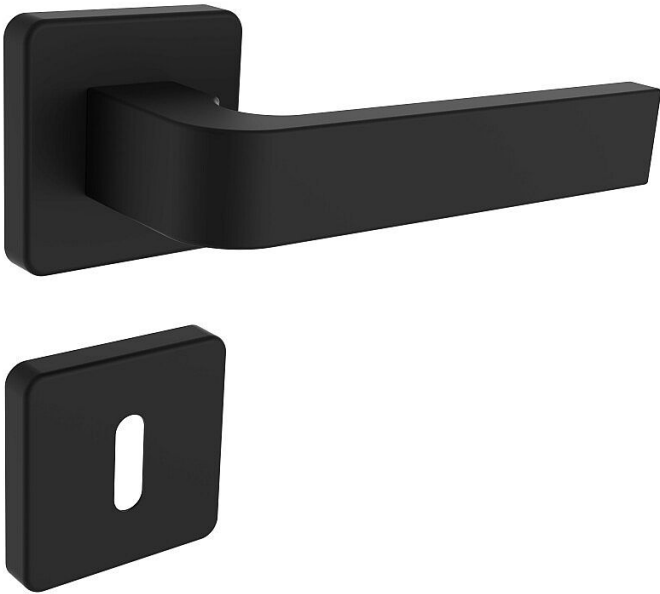

DANTE/H černé vložka

» DVEŘNÍ KOVÁNÍ » INTERIÉROVÉ » Rozetové hranaté

Popis

Kliky a štíty jsou vyrobeny z nerezové oceli (prášková barva černá matná RAL 9005).

Ocelové tělo výztuhy s fixačními čepy.

Klasifikace dle EN 1906: 37-B030A

Spojovací materiál z nerezové oceli.

Dodavatelské číslo	4073860496
Značka	ROSTEX
Kód produktu	02000-6296
Balení	1 ks

Kování obsahuje vratnou pružinu.

Dostupnost na hlavním skladě: skladem u dodavatele

Parametry

Značka	ROSTEX
Barva	Černá