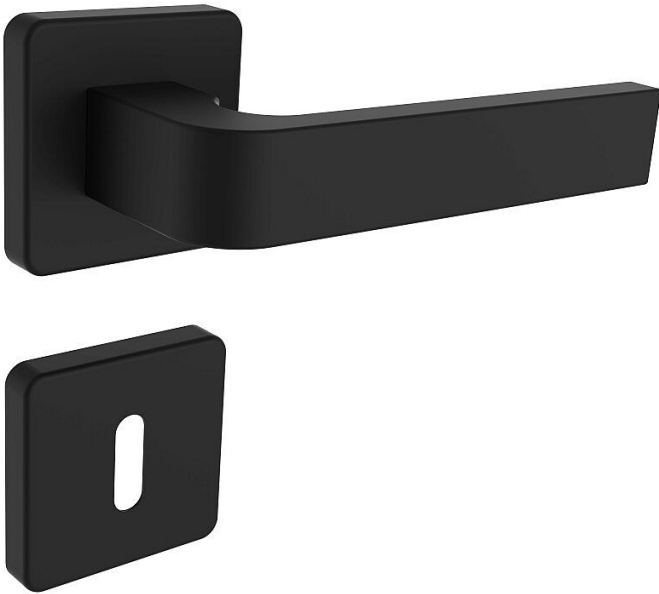

DANTE/H černé vložka

» DVEŘNÍ KOVÁNÍ » INTERIÉROVÉ » Rozetové hranaté

Popis

Kliky a štíty jsou vyrobeny z nerezové oceli (prášková barva černá matná RAL 9005).

Ocelové tělo výztuhy s fixačními čepy.

Klasifikace dle EN 1906: 37-B030A

Spojovací materiál z nerezové oceli.

Dodavatelské číslo	4073860496
Značka	ROSTEX
Kód produktu	02000-6296
Balení	1 ks

Kování obsahuje vratnou pružinu.

Dostupnost na hlavním skladě: skladem u dodavatele

Parametry

Značka	ROSTEX
Barva	Černá