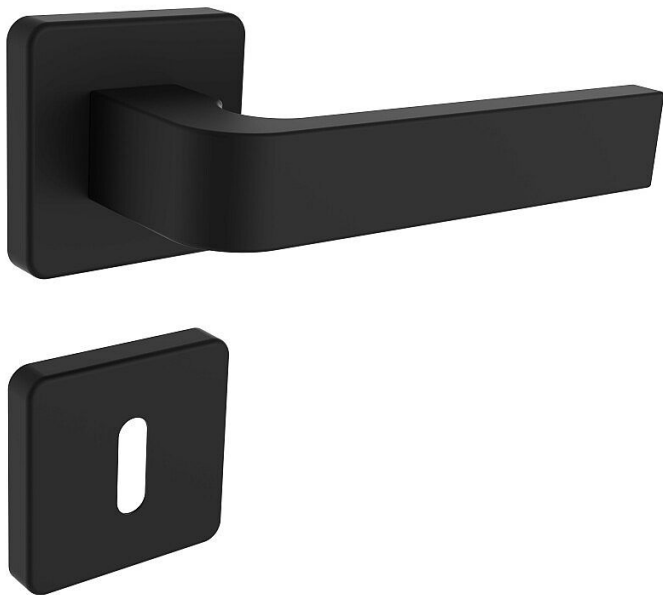

DANTE/H černé WC

» DVEŘNÍ KOVÁNÍ » INTERIÉROVÉ » Rozetové hranaté

Popis

Kliky a štíty jsou vyrobeny z nerezové oceli (prášková barva černá matná RAL 9005).

Ocelové tělo výztuhy s fixačními čepy.

Klasifikace dle EN 1906: 37-B030A

Spojovací materiál z nerezové oceli.

Dodavatelské číslo	4073870496
Značka	ROSTEX
Kód produktu	02000-6297
Balení	1 ks

Kování obsahuje vratnou pružinu.

Dostupnost na hlavním skladě: skladem u dodavatele

Parametry

Značka	ROSTEX
Barva	Černá