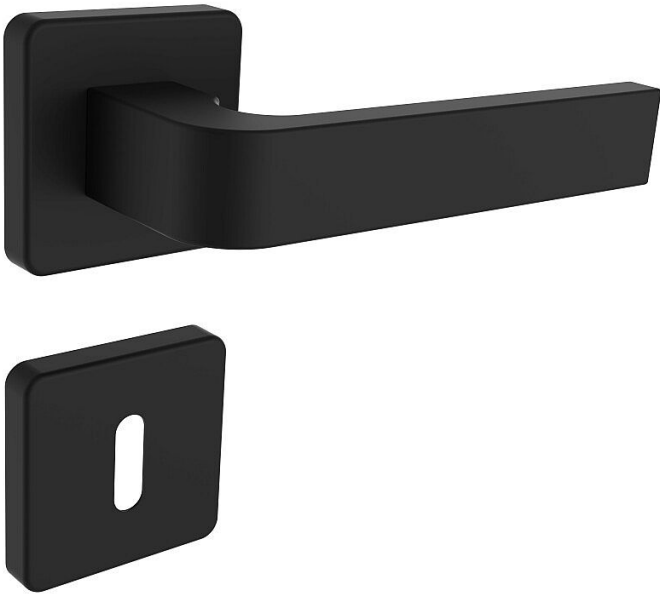

# DANTE/H černé WC

» DVEŘNÍ KOVÁNÍ » INTERIÉROVÉ » Rozetové hranaté

## Popis

Kliky a štíty jsou vyrobeny z nerezové oceli (prášková barva černá matná RAL 9005).

Ocelové tělo výztuhy s fixačními čepy.

Klasifikace dle EN 1906: 37-B030A

Spojovací materiál z nerezové oceli.

Dodavatelské číslo	4073870496
Značka	ROSTEX
Kód produktu	02000-6297
Balení	1 ks

Kování obsahuje vratnou pružinu.

Dostupnost na hlavním skladě: skladem u dodavatele

## Parametry

Značka	ROSTEX
Barva	Černá