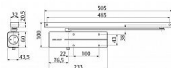

DC135 EN3 zavírač s kluznou lištou

» DVEŘNÍ KOVÁNÍ » ZAVÍRAČE » Zavírače

Dodavatelské číslo	AA001193
EAN	4042203688353
Značka	ASSA
Kód produktu	00650-0240
Balení	1 Ks

Dveřní zavírač Assa Abloy DC 135 je spolehlivé a elegantní řešení pro kontrolu zavírání interiérových dveří. Je vhodný jak pro levé, tak pravé dveře, a díky zavírací síle EN3 zajišťuje plynulé a tiché zavírání běžně používaných dveří v domácnostech, kancelářích i veřejných prostorech.

Součástí balení je kluzná lišta, která přispívá k celkově čistému designu a hladkému chodu.

Tento model je ideální pro dveře bez extrémního zatížení a splňuje požadavky na spolehlivý každodenní provoz. Jeho moderní stříbrná barva zajišťuje snadnou integraci do většiny interiérů.

Technické parametry / vlastnosti:

Značka: Assa Abloy
Model: DC 135 NEW
Zavírací síla: EN3
Stranovost: univerzální (levé i pravé dveře)
Typ ramene: s kluznou lištou
Použití: interiérové dveře
Barva: stříbrná
Montáž: na dveřní křídlo nebo rám

☐ Proč si vybrat právě tento model?

Assa Abloy DC 135 NEW nabízí ideální kombinaci kvality, designu a univerzálnosti. Skvěle padne na většinu interiérových dveří, je nenápadný, odolný a díky kluzné liště zajišťuje tichý a estetický provoz – perfektní volba pro ty, kdo hledají funkční řešení s dlouhou životností.

Parametry

Dostupnost sklad SEZAM : u dodavatele
Značka ASSA