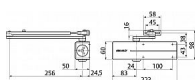

DC200 tělo zavírače bez ramene bílý bez ramínka

» DVEŘNÍ KOVÁNÍ » ZAVÍRAČE » Zavírače

Dodavatelské číslo	AA001203
EAN	4042203687059
Značka	ASSA
Kód produktu	00650-0127
Balení	1 ks

Dveřní zavírač s hřebenovou technologií certifikován s lomeným ramínkem L190

- Osvědčení o shodě s normou EN 1154
- Rozsah síly 2-4
- Pro požárně odolné a kouřotěsné dveře do šířky 1100 mm a váhy 80 kg
- Použití pro levé i pravé dveře
- Plynule nastavitelná rychlost zavírání, dovírání dveří a maximálního úhlu otevření (back-check) pomocí ventilů umístěných na čelní straně zavírače
- Plynule nastavitelná síla zavírání
- Úhel otevření do 180°
- Standardní barvy: stříbrná, bílá RAL 9016, hnědá RAL 8014 a černá RAL 9005
- Součástí balení jsou šrouby na uchycení, tisícíhran, montážní návod a instalační šablona

Příslušenství:

- Lomené ramínko L190
- Aretační ramínko L191 (vypínatelná aretace - nastavitelná od 45° do 150°)
- Montážní plech A120
- Montážní plech tvar L A122
- Montážní plech pro paralelní montáž A154

Dostupnost na hlavním skladě: skladem u dodavatele

Parametry

Značka	ASSA