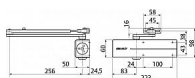

DC200 tělo zavírače bez ramene bílý bez ramínka

» DVEŘNÍ KOVÁNÍ » ZAVÍRAČE » Zavírače

Dodavatelské číslo	AA001203
EAN	4042203687059
Značka	ASSA
Kód produktu	00650-0127
Balení	1 ks

Dveřní zavírač s hřebenovou technologií certifikován s lomeným ramínkem L190

- Osvědčení o shodě s normou EN 1154
- Rozsah síly 2-4
- Pro požárně odolné a kouřotěsné dveře do šířky 1100 mm a váhy 80 kg
- Použití pro levé i pravé dveře
- Plynule nastavitelná rychlost zavírání, dovírání dveří a maximálního úhlu otevření (back-check) pomocí ventilů umístěných na čelní straně zavírače
- Plynule nastavitelná síla zavírání
- Úhel otevření do 180°
- Standardní barvy: stříbrná, bílá RAL 9016, hnědá RAL 8014 a černá RAL 9005
- Součástí balení jsou šrouby na uchycení, tisícíhran, montážní návod a instalační šablona

Příslušenství:

- Lomené ramínko L190
- Aretační ramínko L191 (vypínatelná aretace - nastavitelná od 45° do 150°)
- Montážní plech A120
- Montážní plech tvar L A122
- Montážní plech pro paralelní montáž A154

Dostupnost na hlavním skladě: skladem u dodavatele

Parametry

Značka	ASSA