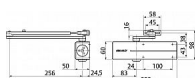

DC200 tělo zavírače bez ramene hnědé

» DVEŘNÍ KOVÁNÍ » ZAVÍRAČE » Zavírače

Dodavatelské číslo	AA001204
EAN	4042203687035
Značka	ASSA
Kód produktu	00650-0120
Balení	1 ks

Dveřní zavírač s hřebenovou technologií certifikován s lomeným ramínkem L190

- Osvědčení o shodě s normou EN 1154
- Rozsah síly 2-4
- Pro požárně odolné a kouřotěsné dveře do šířky 1100 mm a váhy 80 kg
- Použití pro levé i pravé dveře
- Plynule nastavitelná rychlost zavírání, dovírání dveří a maximálního úhlu otevření (back-check) pomocí ventilů umístěných na čelní straně zavírače
- Plynule nastavitelná síla zavírání
- Úhel otevření do 180°
- Standardní barvy: stříbrná, bílá RAL 9016, hnědá RAL 8014 a černá RAL 9005
- Součástí balení jsou šrouby na uchycení, tisícíhran, montážní návod a instalační šablona

Příslušenství:

- Lomené ramínko L190
- Aretační ramínko L191 (vypínatelná aretace - nastavitelná od 45° do 150°)
- Montážní plech A120
- Montážní plech tvar L A122
- Montážní plech pro paralelní montáž A154

Dostupnost na hlavním skladě: skladem u dodavatele

Parametry

Značka	ASSA