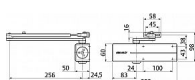

DC200 tělo zavírače bez ramene hnědé

» DVEŘNÍ KOVÁNÍ » ZAVÍRAČE » Zavírače

Dodavatelské číslo	AA001204
EAN	4042203687035
Značka	ASSA
Kód produktu	00650-0120
Balení	1 ks

Dveřní zavírač s hřebenovou technologií certifikován s lomeným ramínkem L190

- Osvědčení o shodě s normou EN 1154
- Rozsah síly 2-4
- Pro požárně odolné a kouřotěsné dveře do šířky 1100 mm a váhy 80 kg
- Použití pro levé i pravé dveře
- Plynule nastavitelná rychlost zavírání, dovírání dveří a maximálního úhlu otevření (back-check) pomocí ventilů umístěných na čelní straně zavírače
- Plynule nastavitelná síla zavírání
- Úhel otevření do 180°
- Standardní barvy: stříbrná, bílá RAL 9016, hnědá RAL 8014 a černá RAL 9005
- Součástí balení jsou šrouby na uchycení, tisícíhran, montážní návod a instalační šablona

Příslušenství:

- Lomené ramínko L190
- Aretační ramínko L191 (vypínatelná aretace - nastavitelná od 45° do 150°)
- Montážní plech A120
- Montážní plech tvar L A122
- Montážní plech pro paralelní montáž A154

Dostupnost na hlavním skladě: skladem u dodavatele

Parametry

Značka	ASSA