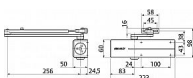

DC200 tělo zavírače bez ramene stříbrný

» DVEŘNÍ KOVÁNÍ » ZAVÍRAČE » Zavírače

Dodavatelské číslo	AA001202
EAN	4042203687066
Značka	ASSA
Kód produktu	00650-0125
Balení	1 ks

Dveřní zavírač s hřebenovou technologií certifikován s lomeným ramínkem L190

- Osvědčení o shodě s normou EN 1154
- Rozsah síly 2-4
- Pro požárně odolné a kouřotěsné dveře do šířky 1100 mm a váhy 80 kg
- Použití pro levé i pravé dveře
- Plynule nastavitelná rychlost zavírání, dovírání dveří a maximálního úhlu otevření (back-check) pomocí ventilů umístěných na čelní straně zavírače
- Plynule nastavitelná síla zavírání
- Úhel otevření do 180°
- Standardní barvy: stříbrná, bílá RAL 9016, hnědá RAL 8014 a černá RAL 9005
- Součástí balení jsou šrouby na uchycení, tisícíhran, montážní návod a instalační šablona

Příslušenství:

- Lomené ramínko L190
- Aretační ramínko L191 (vypínatelná aretace - nastavitelná od 45° do 150°)
- Montážní plech A120
- Montážní plech tvar L A122
- Montážní plech pro paralelní montáž A154

Dostupnost na hlavním skladě: skladem u dodavatele

Parametry

Značka	ASSA