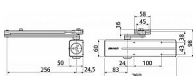

DC300 tělo zavírače bez ramene bílé

» DVEŘNÍ KOVÁNÍ » ZAVÍRAČE » Zavírače

Dodavatelské číslo	AA001207
EAN	4042203687097
Značka	ASSA
Kód produktu	00650-0145
Balení	1 ks

Dveřní zavírač s hřebenovou technologií certifikován s lomeným ramínkem L190 a kluzným ramínkem G193 a G195

- Osvědčení o shodě s normou EN 1154
- Rozsah síly 3-6
- Pro požárně odolné a kouřotěsné dveře do šířky 1400 mm a váhy 120 kg
- Rozsah síly 1-3 s kluzným ramínkem
- Pro požárně odolné a kouřotěsné dveře do šířky 950 mm a váhy 60 kg
- Použití pro levé i pravé dveře
- Plynule nastavitelná rychlost zavírání, dovírání dveří a maximálního úhlu otevření (back-check) pomocí ventilů umístěných na čelní straně zavírače
- Plynule nastavitelná síla zavírání
- Úhel otevření do 180°
- Standardní barvy: stříbrná, bílá RAL 9016, hnědá RAL 8014 a černá RAL 9005

Příslušenství:

- Lomené ramínko L190
- Aretační ramínko L191 - vypínatelná aretace
- Aretační ramínko L192 - nevypínatelná aretace
- Kluzné ramínko G193 nebo G195
- Montážní plech A130 pro kl. ramínko G193 a G195
- Koncový doraz A153
- Aretační prvek A152
- Montážní plech A121 (pro DC300 Tandem)

Parametry hlavní skladě: skladem u dodavatele

Značka	ASSA