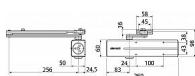

DC300 tělo zavírače bez ramene hnědé

» DVEŘNÍ KOVÁNÍ » ZAVÍRAČE » Zavírače

Dodavatelské číslo	AA001208
EAN	4042203687073
Značka	ASSA
Kód produktu	00650-0150
Balení	1 ks

Dveřní zavírač s hřebenovou technologií certifikován s lomeným ramínkem L190 a kluzným ramínkem G193 a G195

- Osvědčení o shodě s normou EN 1154
- Rozsah síly 3-6
- Pro požárně odolné a kouřotěsné dveře do šířky 1400 mm a váhy 120 kg
- Rozsah síly 1-3 s kluzným ramínkem
- Pro požárně odolné a kouřotěsné dveře do šířky 950 mm a váhy 60 kg
- Použití pro levé i pravé dveře
- Plynule nastavitelná rychlost zavírání, dovírání dveří a maximálního úhlu otevření (back-check) pomocí ventilů umístěných na čelní straně zavírače
- Plynule nastavitelná síla zavírání
- Úhel otevření do 180°
- Standardní barvy: stříbrná, bílá RAL 9016, hnědá RAL 8014 a černá RAL 9005

Příslušenství:

- Lomené ramínko L190
- Aretační ramínko L191 - vypínatelná aretace
- Aretační ramínko L192 - nevypínatelná aretace
- Kluzné ramínko G193 nebo G195
- Montážní plech A130 pro kl. ramínko G193 a G195
- Koncový doraz A153
- Aretační prvek A152
- Montážní plech A121 (pro DC300 Tandem)

Parametry hlavní skladě: skladem u dodavatele

Značka	ASSA