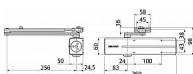

DC300DA tělo zavírače bez ramene bílé

» DVEŘNÍ KOVÁNÍ » ZAVÍRAČE » Zavírače

Dodavatelské číslo	AA001211
EAN	4042203687134
Značka	ASSA
Kód produktu	00650-0170
Balení	1 Ks

Dveřní zavírač s hřebenovou technologií certifikován s lomeným ramínkem L190 a kluzným ramínkem G193 a G195

- Osvědčení o shodě s normou EN 1154
- Rozsah síly 3-6
- Pro požárně odolné a kouřotěsné dveře do šířky 1400 mm a váhy 120 kg
- Rozsah síly 1-3 s kluzným ramínkem
- Pro požárně odolné a kouřotěsné dveře do šířky 950 mm a váhy 60 kg
- Použití pro levé i pravé dveře
- Plynule nastavitelná rychlost zavírání, dovírání dveří a maximálního úhlu otevření (back-check) pomocí ventilů umístěných na čelní straně zavírače
- Plynule nastavitelná síla zavírání
- Úhel otevření do 180°
- Standardní barvy: stříbrná, bílá RAL 9016, hnědá RAL 8014 a černá RAL 9005

Příslušenství:

- Lomené ramínko L190
- Aretační ramínko L191 - vypínatelná aretace
- Aretační ramínko L192 - nevypínatelná aretace
- Kluzné ramínko G193 nebo G195
- Montážní plech A130 pro kl. ramínko G193 a G195
- Koncový doraz A153
- Aretační prvek A152
- Montážní plech A121 (pro DC300 Tandem)

Dostupnost sklad SEZAM :

u dodavatele
sklad dodavatele

Parametry dodavatele:

Značka	ASSA