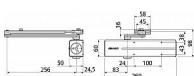

DC300DA tělo zavírače bez ramene stříbrné

» DVEŘNÍ KOVÁNÍ » ZAVÍRAČE » Zavírače

Dodavatelské číslo	AA001210
EAN	4042203687141
Značka	ASSA
Kód produktu	00650-0165
Balení	1 ks

Dveřní zavírač s hřebenovou technologií certifikován s lomeným ramínkem L190 a kluzným ramínkem G193 a G195

- Osvědčení o shodě s normou EN 1154
- Rozsah síly 3-6
- Pro požárně odolné a kouřotěsné dveře do šířky 1400 mm a váhy 120 kg
- Rozsah síly 1-3 s kluzným ramínkem
- Pro požárně odolné a kouřotěsné dveře do šířky 950 mm a váhy 60 kg
- Použití pro levé i pravé dveře
- Plynule nastavitelná rychlost zavírání, dovírání dveří a maximálního úhlu otevření (back-check) pomocí ventilů umístěných na čelní straně zavírače
- Plynule nastavitelná síla zavírání
- Úhel otevření do 180°
- Standardní barvy: stříbrná, bílá RAL 9016, hnědá RAL 8014 a černá RAL 9005

Příslušenství:

- Lomené ramínko L190
- Aretační ramínko L191 - vypínatelná aretace
- Aretační ramínko L192 - nevypínatelná aretace
- Kluzné ramínko G193 nebo G195
- Montážní plech A130 pro kl. ramínko G193 a G195
- Koncový doraz A153
- Aretační prvek A152
- Montážní plech A121 (pro DC300 Tandem)

Parametry hlavním skladě: skladem u dodavatele

Značka	ASSA