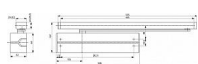

DC340 tělo zavírače bez ramene černé

» DVEŘNÍ KOVÁNÍ » ZAVÍRAČE » Zavírače

Dodavatelské číslo	AA001150
EAN	6438352048519
Značka	ASSA
Kód produktu	00650-0190
Balení	1 ks

Dveřní zavírač s hřebenovou technologií certifikován s lomeným ramínkem L190 a kluzným ramínkem G193 a G195

- Osvědčení o shodě s normou EN 1154
- Rozsah síly 3-6 s lomeným ramínkem
- Pro požárně odolné a kouřotěsné dveře do šířky 1400 mm a váhy 120 kg
- Rozsah síly 1-4 s kluzným ramínkem
- Pro požárně odolné a kouřotěsné dveře do šířky 1100 mm a váhy 80 kg
- Použití pro levé i pravé dveře
- Plynule nastavitelná rychlost zavírání, dovírání dveří a maximálního úhlu otevření (back-check) pomocí ventilů umístěných na čelní straně zavírače
- Plynule nastavitelná síla zavírání
- Úhel otevření do 180°
- Standardní barvy: stříbrná, bílá RAL 9016, hnědá RAL 8014 a černá RAL 9005
- Součástí balení jsou šrouby na uchycení, tisícihran, montážní návod a instalační šablona

Příslušenství:

- Lomené ramínko L190
- Aretační ramínko L191 - vypínatelná aretace
- Aretační ramínko L192 - nevypínatelná aretace
- Kluzné ramínko G193 nebo G195
- Montážní plech A126
- Montážní plech A130 pro kl. ramínko G193 a G195
- Koncový doraz A153
- Aretační prvek A152

Parametry	
Dostupnost v hlavním skladě:	skladem u dodavatele
Značka	ASSA