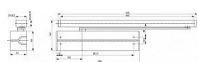

DC340NEW tělo zavírače bez ramene bílé

» DVEŘNÍ KOVÁNÍ » ZAVÍRAČE » Zavírače

Dodavatelské číslo	AA001148
EAN	6438352048595
Značka	ASSA
Kód produktu	00650-0185
Balení	1 Ks

Dveřní zavírač s hřebenovou technologií certifikován s lomeným ramínkem L190 a kluzným ramínkem G193 a G195

- Osvědčení o shodě s normou EN 1154
- Rozsah síly 3-6 s lomeným ramínkem
- Pro požárně odolné a kouřotěsné dveře do šířky 1400 mm a váhy 120 kg
- Rozsah síly 1-4 s kluzným ramínkem
- Pro požárně odolné a kouřotěsné dveře do šířky 1100 mm a váhy 80 kg
- Použití pro levé i pravé dveře
- Plynule nastavitelná rychlost zavírání, dovírání dveří a maximálního úhlu otevření (back-check) pomocí ventilů umístěných na čelní straně zavírače
- Plynule nastavitelná síla zavírání
- Úhel otevření do 180°
- Standardní barvy: stříbrná, bílá RAL 9016, hnědá RAL 8014 a černá RAL 9005
- Součástí balení jsou šrouby na uchycení, tisícíhran, montážní návod a instalační šablona

Příslušenství:

- Lomené ramínko L190
- Aretační ramínko L191 - vypínatelná aretace
- Aretační ramínko L192 - nevypínatelná aretace
- Kluzné ramínko G193 nebo G195
- Montážní plech A126
- Montážní plech A130 pro kl. ramínko G193 a G195
- Koncový doraz A153
- Aretační prvek A152

Dostupnost sklad SEZAM : u dodavatele
Dostupnost sklad dodavatele: sklad dodavatele

Značka ASSA