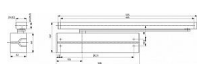

DC340NEW tělo zavírače bez ramene bílé

» DVEŘNÍ KOVÁNÍ » ZAVÍRAČE » Zavírače

Dodavatelské číslo	AA001148
EAN	6438352048595
Značka	ASSA
Kód produktu	00650-0185
Balení	1 Ks

Dveřní zavírač s hřebenovou technologií certifikován s lomeným ramínkem L190 a kluzným ramínkem G193 a G195

- Osvědčení o shodě s normou EN 1154
- Rozsah síly 3-6 s lomeným ramínkem
- Pro požárně odolné a kouřotěsné dveře do šířky 1400 mm a váhy 120 kg
- Rozsah síly 1-4 s kluzným ramínkem
- Pro požárně odolné a kouřotěsné dveře do šířky 1100 mm a váhy 80 kg
- Použití pro levé i pravé dveře
- Plynule nastavitelná rychlost zavírání, dovírání dveří a maximálního úhlu otevření (back-check) pomocí ventilů umístěných na čelní straně zavírače
- Plynule nastavitelná síla zavírání
- Úhel otevření do 180°
- Standardní barvy: stříbrná, bílá RAL 9016, hnědá RAL 8014 a černá RAL 9005
- Součástí balení jsou šrouby na uchycení, tisícíhran, montážní návod a instalační šablona

Příslušenství:

- Lomené ramínko L190
- Aretační ramínko L191 - vypínatelná aretace
- Aretační ramínko L192 - nevypínatelná aretace
- Kluzné ramínko G193 nebo G195
- Montážní plech A126
- Montážní plech A130 pro kl. ramínko G193 a G195
- Koncový doraz A153
- Aretační prvek A152

Dostupnost sklad SEZAM : u dodavatele
Dostupnost sklad dodavatele: sklad dodavatele

Značka ASSA