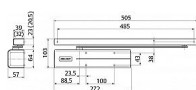

DC500 tělo zavírače bez ramene bílé

» DVEŘNÍ KOVÁNÍ » ZAVÍRAČE » Zavírače

Dodavatelské číslo	AA001162
EAN	6438352048977
Značka	ASSA
Kód produktu	00650-0208
Balení	1 Ks

- Osvědčení o shodě s normou EN 1154
- Rozsah síly 1- 4
- Pro požárně odolné a kouřotěsné dveře do šířky 1100 mm a váhy 80 kg
- Použití pro pravé i levé dveře
- Plynule nastavitelná rychlost zavírání a dovírání dveří pomocí ventilů umístěných na čelní straně zavírače
- Plynule nastavitelná síla zavírání
- Úhel otevření do 170°
- Široký rozsah aplikací
- Standardní barvy: stříbrná, bílá RAL 9016, hnědá RAL 8014 a černá RAL 9005
- Součástí balení jsou šrouby na uchycení, tisícihran, montážní návod a instalační šablona

Příslušenství:

- Kluzné ramínko G193 nebo G195
- Montážní plech A120
- Montážní plech A130 pro kl. ramínko G193 a G195
- Koncový doraz A153
- Aretační prvek A152

Dostupnost sklad SEZAM : u dodavatele
Dostupné sklad dodavatele: sklad dodavatele

Parametry

Značka	ASSA