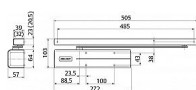

DC500 tělo zavírače bez ramene bílé

» DVEŘNÍ KOVÁNÍ » ZAVÍRAČE » Zavírače

Dodavatelské číslo	AA001162
EAN	6438352048977
Značka	ASSA
Kód produktu	00650-0208
Balení	1 Ks

- Osvědčení o shodě s normou EN 1154
- Rozsah síly 1- 4
- Pro požárně odolné a kouřotěsné dveře do šířky 1100 mm a váhy 80 kg
- Použití pro pravé i levé dveře
- Plynule nastavitelná rychlost zavírání a dovírání dveří pomocí ventilů umístěných na čelní straně zavírače
- Plynule nastavitelná síla zavírání
- Úhel otevření do 170°
- Široký rozsah aplikací
- Standardní barvy: stříbrná, bílá RAL 9016, hnědá RAL 8014 a černá RAL 9005
- Součástí balení jsou šrouby na uchycení, tisícihran, montážní návod a instalační šablona