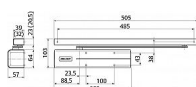

DC500 tělo zavírače bez ramene bílé

» DVEŘNÍ KOVÁNÍ » ZAVÍRAČE » Zavírače

Dodavatelské číslo	AA001162
EAN	6438352048977
Značka	ASSA
Kód produktu	00650-0208
Balení	1 Ks

- Osvědčení o shodě s normou EN 1154
- Rozsah síly 1- 4
- Pro požárně odolné a kouřotěsné dveře do šířky 1100 mm a váhy 80 kg
- Použití pro pravé i levé dveře
- Plynule nastavitelná rychlost zavírání a dovírání dveří pomocí ventilů umístěných na čelní straně zavírače
- Plynule nastavitelná síla zavírání
- Úhel otevření do 170°
- Široký rozsah aplikací
- Standardní barvy: stříbrná, bílá RAL 9016, hnědá RAL 8014 a černá RAL 9005
- Součástí balení jsou šrouby na uchycení, tisícíhran, montážní návod a instalační šablona