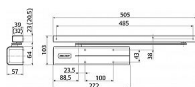

DC500 tělo zavírače bez ramene bílé

» DVEŘNÍ KOVÁNÍ » ZAVÍRAČE » Zavírače

Dodavatelské číslo	AA001162
EAN	6438352048977
Značka	ASSA
Kód produktu	00650-0208
Balení	1 Ks

- Osvědčení o shodě s normou EN 1154
- Rozsah síly 1- 4
- Pro požárně odolné a kouřotěsné dveře do šířky 1100 mm a váhy 80 kg
- Použití pro pravé i levé dveře
- Plynule nastavitelná rychlost zavírání a dovírání dveří pomocí ventilů umístěných na čelní straně zavírače
- Plynule nastavitelná síla zavírání
- Úhel otevření do 170°
- Široký rozsah aplikací
- Standardní barvy: stříbrná, bílá RAL 9016, hnědá RAL 8014 a černá RAL 9005
- Součástí balení jsou šrouby na uchycení, tisícíhran, montážní návod a instalační šablona

Příslušenství:

- Kluzné ramínko G193 nebo G195
- Montážní plech A120
- Montážní plech A130 pro kl. ramínko G193 a G195
- Koncový doraz A153
- Aretační prvek A152

Dostupnost sklad SEZAM : u dodavatele
Dostupné sklad dodavatele: sklad dodavatele

Parametry

Značka	ASSA