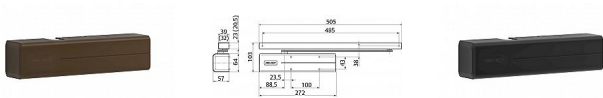

DC500 tělo zavírače bez ramene bílé

» DVEŘNÍ KOVÁNÍ » ZAVÍRAČE » Zavírače

Dodavatelské číslo	AA001162
EAN	6438352048977
Značka	ASSA
Kód produktu	00650-0208
Balení	1 ks

- Osvědčení o shodě s normou EN 1154
- Rozsah síly 1- 4
- Pro požárně odolné a kouřotěsné dveře do šířky 1100 mm a váhy 80 kg
- Použití pro pravé i levé dveře
- Plynule nastavitelná rychlost zavírání a dovírání dveří pomocí ventilů umístěných na čelní straně zavírače
- Plynule nastavitelná síla zavírání
- Úhel otevření do 170°
- Široký rozsah aplikací
- Standardní barvy: stříbrná, bílá RAL 9016, hnědá RAL 8014 a černá RAL 9005
- Součástí balení jsou šrouby na uchycení, tisícíhran, montážní návod a instalační šablona

Příslušenství:

- Kluzné ramínko G193 nebo G195
- Montážní plech A120
- Montážní plech A130 pro kl. ramínko G193 a G195
- Koncový doraz A153
- Aretační prvek A152

Dostupnost na hlavním skladě: skladem u dodavatele