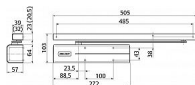

DC500 tělo zavírače bez ramene hnědé

» DVEŘNÍ KOVÁNÍ » ZAVÍRAČE » Zavírače

Dodavatelské číslo	AA001163
EAN	6438352048953
Značka	ASSA
Kód produktu	00650-0210
Balení	1 ks

- Osvědčení o shodě s normou EN 1154
- Rozsah síly 1- 4
- Pro požárně odolné a kouřotěsné dveře do šířky 1100 mm a váhy 80 kg
- Použití pro pravé i levé dveře
- Plynule nastavitelná rychlost zavírání a dovírání dveří pomocí ventilů umístěných na čelní straně zavírače
- Plynule nastavitelná síla zavírání
- Úhel otevření do 170°
- Široký rozsah aplikací
- Standardní barvy: stříbrná, bílá RAL 9016, hnědá RAL 8014 a černá RAL 9005
- Součástí balení jsou šrouby na uchycení, tisícíhran, montážní návod a instalační šablona