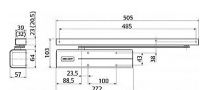

# DC500 tělo zavírače bez ramene stříbrné

» DVEŘNÍ KOVÁNÍ » ZAVÍRAČE » Zavírače

Dodavatelské číslo	AA001161
EAN	6438352047741
Značka	ASSA
Kód produktu	00650-0205
Balení	1 ks

- Osvědčení o shodě s normou EN 1154
- Rozsah síly 1- 4
- Pro požárně odolné a kouřotěsné dveře do šířky 1100 mm a váhy 80 kg
- Použití pro pravé i levé dveře
- Plynule nastavitelná rychlost zavírání a dovírání dveří pomocí ventilů umístěných na čelní straně zavírače
- Plynule nastavitelná síla zavírání
- Úhel otevření do 170°
- Široký rozsah aplikací
- Standardní barvy: stříbrná, bílá RAL 9016, hnědá RAL 8014 a černá RAL 9005
- Součástí balení jsou šrouby na uchycení, tisícíhran, montážní návod a instalační šablona