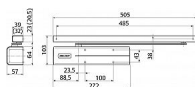

DC500 tělo zavírače bez ramene stříbrné

» DVEŘNÍ KOVÁNÍ » ZAVÍRAČE » Zavírače

Dodavatelské číslo	AA001161
EAN	6438352047741
Značka	ASSA
Kód produktu	00650-0205
Balení	1 ks

- Osvědčení o shodě s normou EN 1154
- Rozsah síly 1- 4
- Pro požárně odolné a kouřotěsné dveře do šířky 1100 mm a váhy 80 kg
- Použití pro pravé i levé dveře
- Plynule nastavitelná rychlost zavírání a dovírání dveří pomocí ventilů umístěných na čelní straně zavírače
- Plynule nastavitelná síla zavírání
- Úhel otevření do 170°
- Široký rozsah aplikací
- Standardní barvy: stříbrná, bílá RAL 9016, hnědá RAL 8014 a černá RAL 9005
- Součástí balení jsou šrouby na uchycení, tisícihran, montážní návod a instalační šablona