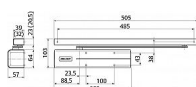

DC500 tělo zavírače bez ramene stříbrné

» DVEŘNÍ KOVÁNÍ » ZAVÍRAČE » Zavírače

Dodavatelské číslo	AA001161
EAN	6438352047741
Značka	ASSA
Kód produktu	00650-0205
Balení	1 Ks

- Osvědčení o shodě s normou EN 1154
- Rozsah síly 1- 4
- Pro požárně odolné a kouřotěsné dveře do šířky 1100 mm a váhy 80 kg
- Použití pro pravé i levé dveře
- Plynule nastavitelná rychlost zavírání a dovírání dveří pomocí ventilů umístěných na čelní straně zavírače
- Plynule nastavitelná síla zavírání
- Úhel otevření do 170°
- Široký rozsah aplikací
- Standardní barvy: stříbrná, bílá RAL 9016, hnědá RAL 8014 a černá RAL 9005
- Součástí balení jsou šrouby na uchycení, tisícíhran, montážní návod a instalační šablona

Příslušenství:

- Kluzné ramínko G193 nebo G195
- Montážní plech A120
- Montážní plech A130 pro kl. ramínko G193 a G195
- Koncový doraz A153
- Aretační prvek A152

Dostupnost sklad SEZAM : u dodavatele
Dostupné sklad dodavatele: sklad dodavatele

Parametry

Značka	ASSA