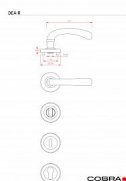

# DEA-R rozetové kování bronz česaný OFS

» DVEŘNÍ KOVÁNÍ » INTERIÉROVÉ » Rozetové kulaté

Dodavatelské číslo	C0211810
Značka	COBRA
Kód produktu	MP03608-7000

Interiérové kování DEA-R představuje unikátní kombinaci osvědčeného, desítkami let prověřeného tvaru kliky s moderním rozetovým řešením. Kulatá rozeta v kombinaci s oblými liniemi kliky dokáže být zároveň moderní i tradiční. Náš tajný tip? Připravujete-li rekonstrukci domu či bytu, kde chcete zachovat původní duch stavba, a přitom plánujete řešit interiér modernějším nábytkem, díky kování DEA-R dosáhnete unikátního, designově dokonalého výsledku. A povrch z česaného bronzu umocní výslednou eleganci interiéru a bude vás těšit dlouhá léta na pohled i dotek.