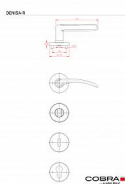

DENISA-R rozetové kování niki matný ONS

» DVEŘNÍ KOVÁNÍ » INTERIÉROVÉ » Rozetové kulaté

Dodavatelské číslo	C0221P610
Značka	COBRA
Kód produktu	MP03608-7615
Balení	0

Interiérové kování DENISA-R představuje unikátní kombinaci osvědčeného, elegantního tvaru kliky s moderním rozetovým řešením. Kulatá rozeta v kombinaci s oblými liniemi kliky dokáže být zároveň moderní i tradiční. Náš tajný tip? Připravujete-li rekonstrukci domu či bytu, kde chcete zachovat původní duch stavby, a přitom plánujete řešit interiér modernějším nábytkem, díky kování DENISA-R dosáhnete unikátního, designově dokonalého výsledku. Dojem umírněné elegance podporuje i povrch z matného niklu - tradiční a oblíbený, příjemný na pohled i dotek.

Vlastnosti produktu:

Interiérové kování

Materiál: zamak

Výstupky pro uchycení: ANO

Rozměry rozety: 52 mm

Tloušťka rozety: 9 mm

Délka rukojeti: 113 mm

Vratná pružina/mechanismus: ANO