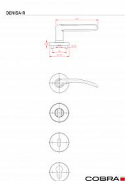

DENISA-R rozetové kování niki matný ONS

» DVEŘNÍ KOVÁNÍ » INTERIÉROVÉ » Rozetové kulaté

Dodavatelské číslo	C0221P610
Značka	COBRA
Kód produktu	MP03608-7615

Interiérové kování DENISA-R představuje unikátní kombinaci osvědčeného, elegantního tvaru kliky s moderním rozetovým řešením. Kulatá rozeta v kombinaci s oblými liniemi kliky dokáže být zároveň moderní i tradiční. Náš tajný tip? Připravujete-li rekonstrukci domu či bytu, kde chcete zachovat původní duch stavby, a přitom plánujete řešit interiér modernějším nábytkem, díky kování DENISA-R dosáhnete unikátního, designově dokonalého výsledku. Dojem umírněné elegance podporuje i povrch z matného niklu - tradiční a oblíbený, příjemný na pohled i dotek.

Vlastnosti produktu:

Interiérové kování

Materiál: zamak

Výstupky pro uchycení: ANO

Rozměry rozety: 52 mm

Tloušťka rozety: 9 mm

Délka rukojeti: 113 mm

Vratná pružina/mechanismus: ANO