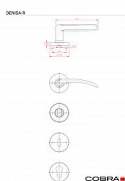

DENISA-R vložka klika knoflík levá ONS matný nikel

» DVEŘNÍ KOVÁNÍ » INTERIÉROVÉ » Rozetové kulaté

Dodavatelské číslo	C0221P640
EAN	8590370387099
Značka	COBRA
Kód produktu	03608-7630
Balení	0 ks

Interiérové kování DENISA-R představuje unikátní kombinaci osvědčeného, elegantního tvaru kliky s moderním rozetovým řešením. Kulatá rozeta v kombinaci s oblými liniemi kliky dokáže být zároveň moderní i tradiční. Náš tajný tip? Připravujete-li rekonstrukci domu či bytu, kde chcete zachovat původní duch stavby, a přitom plánujete řešit interiér modernějším nábytkem, díky kování DENISA-R dosáhnete unikátního, designově dokonalého výsledku. Dojem umírněné elegance podporuje i povrch z matného niklu - tradiční a oblíbený, příjemný na pohled i dotek.

Vlastnosti produktu:

Interiérové kování

Materiál: zamak

Provedení klika levá/koule pravá

Výstupky pro uchycení: ANO

Rozměry rozety: 52 mm

Tloušťka rozety: 9 mm

Délka rukojeti: 113 mm

Vratná pružina/mechanismus: ANO

Součástí balení spojovací materiál pro uchycení dveřního kování

Spojovací materiál pro tloušťku dveří 40-50 mm

Dostupnost na hlavním skladě: skladem u dodavatele

Parametry

Značka	COBRA
Barva	Satén nikel, stříbrná