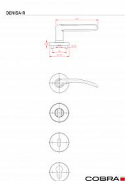

DENISA-R vložka klika knoflík levá ONS matný nikl

» DVEŘNÍ KOVÁNÍ » INTERIÉROVÉ » Rozetové kulaté

Dodavatelské číslo	C0221P640
EAN	8590370387099
Značka	COBRA
Kód produktu	03608-7630

Interiérové kování DENISA-R představuje unikátní kombinaci osvědčeného, elegantního tvaru kliky s moderním rozetovým řešením. Kulatá rozeta v kombinaci s oblými liniemi kliky dokáže být zároveň moderní i tradiční. Náš tajný tip? Připravujete-li rekonstrukci domu či bytu, kde chcete zachovat původní duch stavby, a přitom plánujete řešit interiér modernějším nábytkem, díky kování DENISA-R dosáhnete unikátního, designově dokonalého výsledku. Dojem umírněné elegance podporuje i povrch z matného niklu - tradiční a oblíbený, příjemný na pohled i dotek.

Vlastnosti produktu:

Interiérové kování

Materiál: zamak

Provedení klika levá/koule pravá

Výstupky pro uchycení: ANO

Rozměry rozety: 52 mm

Tloušťka rozety: 9 mm

Délka rukojeti: 113 mm

Vratná pružina/mechanismus: ANO

Součástí balení spojovací materiál pro uchycení dveřního kování

Spojovací materiál pro tloušťku dveří 40-50 mm

Dostupnost sklad SEZAM :

u dodavatele

Parametry

Značka	COBRA
Barva	Satén nikl, stříbrná