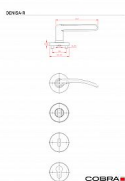

# DENISA-R vložka klika knoflík pravá ONS matný nikl

» DVEŘNÍ KOVÁNÍ » INTERIÉROVÉ » Rozetové kulaté

Dodavatelské číslo	C0221P650
EAN	8590370387105
Značka	COBRA
Kód produktu	03608-7635
Balení	0 ks

Interiérové kování DENISA-R představuje unikátní kombinaci osvědčeného, elegantního tvaru kliky s moderním rozetovým řešením. Kulatá rozeta v kombinaci s oblými liniemi kliky dokáže být zároveň moderní i tradiční. Náš tajný tip? Připravujete-li rekonstrukci domu či bytu, kde chcete zachovat původní duch stavby, a přitom plánujete řešit interiér modernějším nábytkem, díky kování DENISA-R dosáhnete unikátního, designově dokonalého výsledku. Dojem umírněné elegance podporuje i povrch z matného niklu - tradiční a oblíbený, příjemný na pohled i dotek.

## Vlastnosti produktu:

Interiérové kování

Materiál: zamak

Provedení klika pravá koule levá

Výstupky pro uchycení: ANO

Rozměry rozety: 52 mm

Tloušťka rozety: 9 mm

Délka rukojeti: 113 mm

Vratná pružina/mechanismus: ANO

Součástí balení spojovací materiál pro uchycení dveřního kování

Spojovací materiál pro tloušťku dveří 40-50 mm

Dostupnost na hlavním skladě: skladem u dodavatele