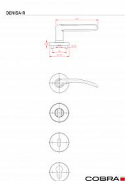

DENISA-R vložka klika knoflík pravá ONS matný nikl

» DVEŘNÍ KOVÁNÍ » INTERIÉROVÉ » Rozetové kulaté

Dodavatelské číslo	C0221P650
EAN	8590370387105
Značka	COBRA
Kód produktu	03608-7635

Interiérové kování DENISA-R představuje unikátní kombinaci osvědčeného, elegantního tvaru kliky s moderním rozetovým řešením. Kulatá rozeta v kombinaci s oblými liniemi kliky dokáže být zároveň moderní i tradiční. Náš tajný tip? Připravujete-li rekonstrukci domu či bytu, kde chcete zachovat původní duch stavby, a přitom plánujete řešit interiér modernějším nábytkem, díky kování DENISA-R dosáhnete unikátního, designově dokonalého výsledku. Dojem umírněné elegance podporuje i povrch z matného niklu - tradiční a oblíbený, příjemný na pohled i dotek.

Vlastnosti produktu:

Interiérové kování

Materiál: zamak

Provedení klika pravá koule levá

Výstupky pro uchycení: ANO

Rozměry rozety: 52 mm

Tloušťka rozety: 9 mm

Délka rukojeti: 113 mm

Vratná pružina/mechanismus: ANO

Součástí balení spojovací materiál pro uchycení dveřního kování

Spojovací materiál pro tloušťku dveří 40-50 mm

Dostupnost sklad SEZAM :

u dodavatele

Parametry

Značka	COBRA
Barva	Satén nikl, stříbrná