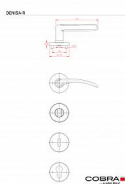

DENISA-R vložka ONS

» DVEŘNÍ KOVÁNÍ » INTERIÉROVÉ » Rozetové kulaté

Dodavatelské číslo	C0221P620
EAN	8590370376291
Značka	COBRA
Kód produktu	03608-7620
Balení	0 ks

Interiérové kování DENISA-R představuje unikátní kombinaci osvědčeného, elegantního tvaru kliky s moderním rozetovým řešením. Kulatá rozeta v kombinaci s oblými liniemi kliky dokáže být zároveň moderní i tradiční. Náš tajný tip? Připravujete-li rekonstrukci domu či bytu, kde chcete zachovat původní duch stavby, a přitom plánujete řešit interiér modernějším nábytkem, díky kování DENISA-R dosáhnete unikátního, designově dokonalého výsledku. Dojem umírněné elegance podporuje i povrch z matného niklu - tradiční a oblíbený, příjemný na pohled i dotek.

Vlastnosti produktu:

Interiérové kování

Materiál: zamak

Výstupky pro uchycení: ANO

Rozměry rozety: 52 mm

Tloušťka rozety: 9 mm

Délka rukojeti: 113 mm

Vratná pružina/mechanismus: ANO