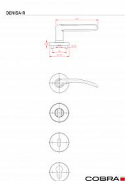

DENISA-R vložka ONS

» DVEŘNÍ KOVÁNÍ » INTERIÉROVÉ » Rozetové kulaté

Dodavatelské číslo	C0221P620
EAN	8590370376291
Značka	COBRA
Kód produktu	03608-7620

Interiérové kování DENISA-R představuje unikátní kombinaci osvědčeného, elegantního tvaru kliky s moderním rozetovým řešením. Kulatá rozeta v kombinaci s oblými liniemi kliky dokáže být zároveň moderní i tradiční. Náš tajný tip? Připravujete-li rekonstrukci domu či bytu, kde chcete zachovat původní duch stavby, a přitom plánujete řešit interiér modernějším nábytkem, díky kování DENISA-R dosáhnete unikátního, designově dokonalého výsledku. Dojem umírněné elegance podporuje i povrch z matného niklu - tradiční a oblíbený, příjemný na pohled i dotek.

Vlastnosti produktu:

Interiérové kování

Materiál: zamak

Výstupky pro uchycení: ANO

Rozměry rozety: 52 mm

Tloušťka rozety: 9 mm

Délka rukojeti: 113 mm

Vratná pružina/mechanismus: ANO

Součástí balení spojovací materiál pro uchycení dveřního kování

Spojovací materiál pro tloušťku dveří 40-50 mm

Dostupnost sklad SEZAM :

u dodavatele

Parametry

Značka	COBRA
Barva	Satén nikl, stříbrná