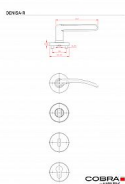

# DENISA-R vložka ONS

» DVEŘNÍ KOVÁNÍ » INTERIÉROVÉ » Rozetové kulaté

Dodavatelské číslo	C0221P620
EAN	8590370376291
Značka	COBRA
Kód produktu	03608-7620

Interiérové kování DENISA-R představuje unikátní kombinaci osvědčeného, elegantního tvaru kliky s moderním rozetovým řešením. Kulatá rozeta v kombinaci s oblými liniemi kliky dokáže být zároveň moderní i tradiční. Náš tajný tip? Připravujete-li rekonstrukci domu či bytu, kde chcete zachovat původní duch stavby, a přitom plánujete řešit interiér modernějším nábytkem, díky kování DENISA-R dosáhnete unikátního, designově dokonalého výsledku. Dojem umírněné elegance podporuje i povrch z matného niklu - tradiční a oblíbený, příjemný na pohled i dotek.

#### Vlastnosti produktu:

Interiérové kování

Materiál: zamak

Výstupky pro uchycení: ANO

Rozměry rozety: 52 mm

Tloušťka rozety: 9 mm

Délka rukojeti: 113 mm

Vratná pružina/mechanismus: ANO