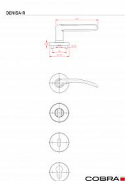

# DENISA-R vložka ONS

» DVEŘNÍ KOVÁNÍ » INTERIÉROVÉ » Rozetové kulaté

|                    |               |
|--------------------|---------------|
| Dodavatelské číslo | C0221P620     |
| EAN                | 8590370376291 |
| Značka             | COBRA         |
| Kód produktu       | 03608-7620    |

Interiérové kování DENISA-R představuje unikátní kombinaci osvědčeného, elegantního tvaru kliky s moderním rozetovým řešením. Kulatá rozeta v kombinaci s oblými liniemi kliky dokáže být zároveň moderní i tradiční. Náš tajný tip? Připravujete-li rekonstrukci domu či bytu, kde chcete zachovat původní duch stavby, a přitom plánujete řešit interiér modernějším nábytkem, díky kování DENISA-R dosáhnete unikátního, designově dokonalého výsledku. Dojem umírněné elegance podporuje i povrch z matného niklu - tradiční a oblíbený, příjemný na pohled i dotek.

#### Vlastnosti produktu:

Interiérové kování

Materiál: zamak

Výstupky pro uchycení: ANO

Rozměry rozety: 52 mm

Tloušťka rozety: 9 mm

Délka rukojeti: 113 mm

Vratná pružina/mechanismus: ANO