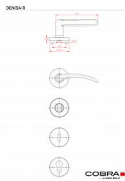

DENISA-R WC ONS

» DVEŘNÍ KOVÁNÍ » INTERIÉROVÉ » Rozetové kulaté

Dodavatelské číslo	C0221P630
EAN	8590370376307
Značka	COBRA
Kód produktu	03608-7625

Interiérové kování DENISA-R představuje unikátní kombinaci osvědčeného, elegantního tvaru kliky s moderním rozetovým řešením. Kulatá rozeta v kombinaci s oblými liniemi kliky dokáže být zároveň moderní i tradiční. Náš tajný tip? Připravujete-li rekonstrukci domu či bytu, kde chcete zachovat původní duch stavby, a přitom plánujete řešit interiér modernějším nábytkem, díky kování DENISA-R dosáhnete unikátního, designově dokonalého výsledku. Dojem umírněné elegance podporuje i povrch z matného niklu - tradiční a oblíbený, příjemný na pohled i dotek.

Vlastnosti produktu:

Interiérové kování

Materiál: zamak

Výstupky pro uchycení: ANO

Rozměry rozety: 52 mm

Tloušťka rozety: 9 mm

Délka rukojeti: 113 mm

Vratná pružina/mechanismus: ANO

Součástí balení spojovací materiál pro uchycení dveřního kování

Spojovací materiál pro tloušťku dveří 40-50 mm

Dostupnost sklad SEZAM : u dodavatele
Dostupné sklad dodavatele: 1,00 sd

Parametry

Značka	COBRA
Barva	Satén nikel, stříbrná