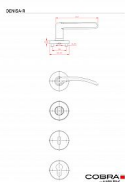

# DENISA-R WC ONS

» DVEŘNÍ KOVÁNÍ » INTERIÉROVÉ » Rozetové kulaté

Dodavatelské číslo	C0221P630
EAN	8590370376307
Značka	COBRA
Kód produktu	03608-7625

Interiérové kování DENISA-R představuje unikátní kombinaci osvědčeného, elegantního tvaru kliky s moderním rozetovým řešením. Kulatá rozeta v kombinaci s oblými liniemi kliky dokáže být zároveň moderní i tradiční. Náš tajný tip? Připravujete-li rekonstrukci domu či bytu, kde chcete zachovat původní duch stavby, a přitom plánujete řešit interiér modernějším nábytkem, díky kování DENISA-R dosáhnete unikátního, designově dokonalého výsledku. Dojem umírněné elegance podporuje i povrch z matného niklu - tradiční a oblíbený, příjemný na pohled i dotek.

#### Vlastnosti produktu:

Interiérové kování

Materiál: zamak

Výstupky pro uchycení: ANO

Rozměry rozety: 52 mm

Tloušťka rozety: 9 mm

Délka rukojeti: 113 mm

Vratná pružina/mechanismus: ANO