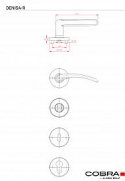

DENISA-R WC ONS

» DVEŘNÍ KOVÁNÍ » INTERIÉROVÉ » Rozetové kulaté

Dodavatelské číslo	C0221P630
EAN	8590370376307
Značka	COBRA
Kód produktu	03608-7625
Balení	0 ks

Interiérové kování DENISA-R představuje unikátní kombinaci osvědčeného, elegantního tvaru kliky s moderním rozetovým řešením. Kulatá rozeta v kombinaci s oblými liniemi kliky dokáže být zároveň moderní i tradiční. Náš tajný tip? Připravujete-li rekonstrukci domu či bytu, kde chcete zachovat původní duch stavby, a přitom plánujete řešit interiér modernějším nábytkem, díky kování DENISA-R dosáhnete unikátního, designově dokonalého výsledku. Dojem umírněné elegance podporuje i povrch z matného niklu - tradiční a oblíbený, příjemný na pohled i dotek.

Vlastnosti produktu:

Interiérové kování

Materiál: zamak

Výstupky pro uchycení: ANO

Rozměry rozety: 52 mm

Tloušťka rozety: 9 mm

Délka rukojeti: 113 mm

Vratná pružina/mechanismus: ANO