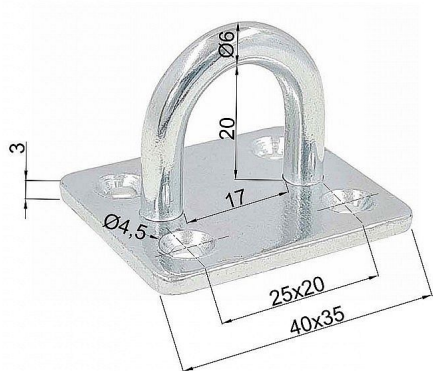

Deska obdélník s okem 40x35 mm, prům. 6 mm, bílý zinek

» DŮM, STAVBA, ZAHRADA » DROBNÉ ŽELEZÁŘSTVÍ

Dodavatelské číslo 042042

EAN 8590531420429

Kód produktu 04053-5595

základna 40x35, průměr 6mm

Dostupnost sklad SEZAM : skladem