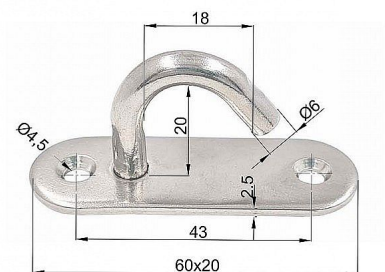

Deska ovál otevřené oko 6 mm NEREZ

» DŮM, STAVBA, ZAHRADA » DROBNÉ ŽELEZÁŘSTVÍ

Dodavatelské číslo 042029

EAN 8590531420290

Kód produktu 04053-5586

různé velikosti

Dostupnost sklad SEZAM : u dodavatele
Dostupné sklad dodavatele: sklad dodavatele