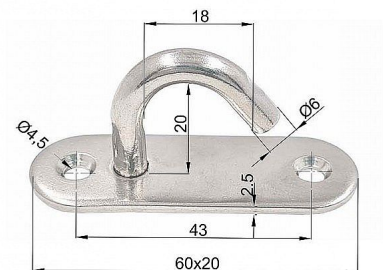

# Deska ovál otevřené oko 6 mm NEREZ

» DŮM, STAVBA, ZAHRADA » DROBNÉ ŽELEZÁŘSTVÍ

Dodavatelské číslo 042029

EAN 8590531420290

Kód produktu 04053-5586

různé velikosti

Dostupnost sklad SEZAM : u dodavatele  
Dostupné sklad dodavatele: sklad dodavatele