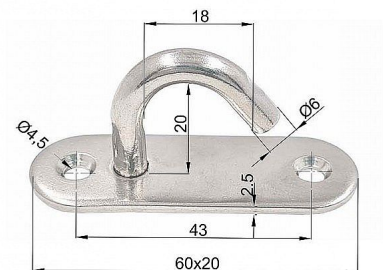

Deska ovál otevřené oko 6 mm NEREZ

» DŮM, STAVBA, ZAHRADA » DROBNÉ ŽELEZÁŘSTVÍ

Dodavatelské číslo 042029

EAN 8590531420290

Kód produktu 04053-5586

různé velikosti

Dostupnost sklad SEZAM : u dodavatele
Dostupné sklad dodavatele: sklad dodavatele