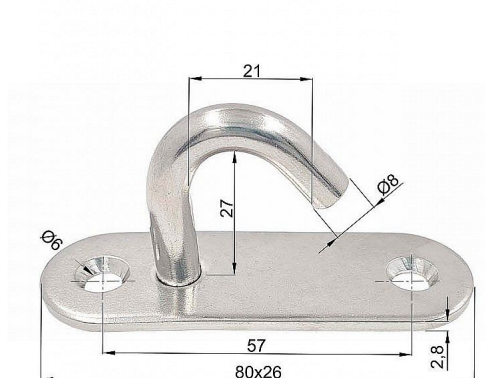

Deska ovál otevřené oko 8 mm NEREZ

» DŮM, STAVBA, ZAHRADA » DROBNÉ ŽELEZÁŘSTVÍ

Dodavatelské číslo 042030

EAN 8590531420306

Kód produktu 04053-5587

různé velikosti

Dostupnost sklad SEZAM : u dodavatele
Dostupné sklad dodavatele: sklad dodavatele