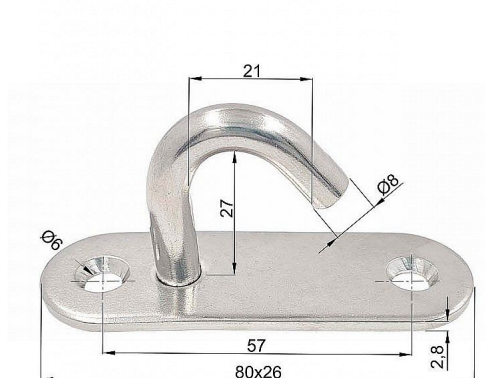

# Deska ovál otevřené oko 8 mm NEREZ

» DŮM, STAVBA, ZAHRADA » DROBNÉ ŽELEZÁŘSTVÍ

Dodavatelské číslo 042030

EAN 8590531420306

Kód produktu 04053-5587

různé velikosti

Dostupnost sklad SEZAM : u dodavatele  
Dostupné sklad dodavatele: sklad dodavatele