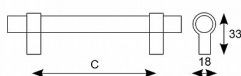

DIANA 14/96/136mm uchytka NI-broušeny

» PRO TRUHLÁŘE » ÚCHYTKY, RUKOJETĚ, MUŠLE

kód	(C)
062111	96
062112	128
062113	160
062114	224
062115	320
062116	432
062119	736

Dodavatelské číslo	062111
EAN	8590531621116
Kód produktu	04100-2810
Balení	1 ks

Dostupnost na hlavním skladě: skladem u dodavatele

Parametry

Barva	Satén nikel, stříbrná
Rozteč	96