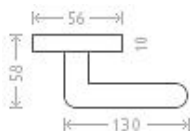

Diplomat RHR vložka efekt nerez (KK)

» DVEŘNÍ KOVÁNÍ » INTERIÉROVÉ » Rozetové hranaté

Dodavatelské číslo	ANO00002
EAN	8591912062993
Značka	AC-T
Kód produktu	03705-5505

Elegantní a štíhlé tělo je příjemné do ruky. Vhodné pro středně zátěžové prostory, například kanceláře, reprezentativní místnosti. Povrchová úprava: efekt nerez