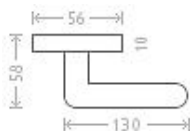

Diplomat RHR WC 8/6 efekt nerez (KK)

» DVEŘNÍ KOVÁNÍ » INTERIÉROVÉ » Rozetové hranaté

Dodavatelské číslo	ANO00003
EAN	8591912063006
Značka	AC-T
Kód produktu	03705-5510
Balení	0 ks

Dostupnost na hlavním skladě: skladem u dodavatele

Parametry

Značka	AC-T
Barva	Nerez mat, F9 imitace nerez