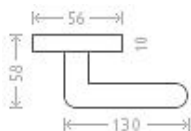

# Diplomat RHR WC 8/6 efekt nerez (KK)

» DVEŘNÍ KOVÁNÍ » INTERIÉROVÉ » Rozetové hranaté

Dodavatelské číslo	ANO00003
EAN	8591912063006
Značka	AC-T
Kód produktu	03705-5510

Elegantní a štíhlé tělo je příjemné do ruky. Vhodné pro středně zátěžové prostory, například kanceláře, reprezentativní místnosti. Povrchová úprava: efekt nerez