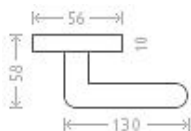

Diplomat RHR WC 8/6 efekt nerez (KK)

» DVEŘNÍ KOVÁNÍ » INTERIÉROVÉ » Rozetové hranaté

Dodavatelské číslo	ANO00003
EAN	8591912063006
Značka	AC-T
Kód produktu	03705-5510

Elegantní a štíhlé tělo je příjemné do ruky. Vhodné pro středně zátěžové prostory, například kanceláře, reprezentativní místnosti. Povrchová úprava: efekt nerez