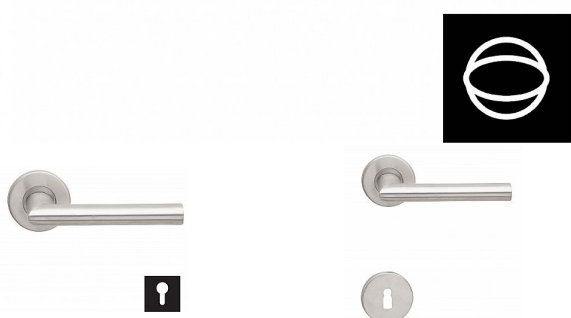

# DIVA-R III rozetové kování ECONOMY nerez IN

» DVEŘNÍ KOVÁNÍ » INTERIÉROVÉ » Rozetové kulaté

Dodavatelské číslo	B0170E10
Značka	COBRA
Kód produktu	MP03608-5865

Jste příznivci nekomplikovaných tvarů a přímých linií? Kování DIVA-R III je to správné řešení pro moderní interiéry - kulaté rozety v kombinaci s mírně oválnou klikou nežádají o pozornost, nepotřebují být dominantní. Rozetové řešení je nepochybně moderní, díky své jednoduchosti a nerezovému provedení máte jistotu, že kování bude dobře plnit svou roli a zároveň nebude rušit dominanci jiných interiérových prvků. A to vše za skvělou cenu.

#### Vlastnosti produktu:

Interiérové kování

Materiál: nerez

Typ rozet: narážecí

Výstupky pro uchycení: ANO

Rozměry rozety: 55 mm

Délka rukojeti: 130 mm

Tloušťka rozety: 9 mm

Vratná pružina/mechanismus: ANO

Součástí balení spojovací materiál pro uchycení dveřního kování

Spojovací materiál pro tloušťku dveří 40-50 mm

Dostupnost sklad SEZAM : u dodavatele  
Dostupné sklad dodavatele: 1,00