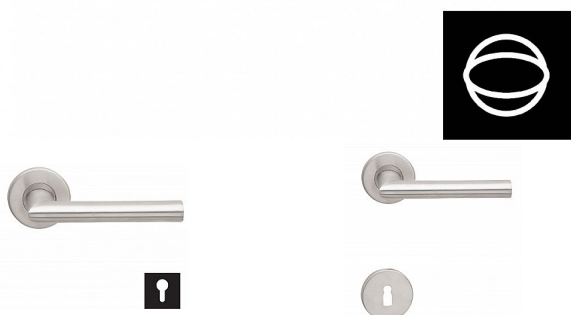

DIVA-R III rozetové kování ECONOMY nerez IN

» DVEŘNÍ KOVÁNÍ » INTERIÉROVÉ » Rozetové kulaté

Dodavatelské číslo	B0170E10
Značka	COBRA
Kód produktu	MP03608-5865

Jste příznivci nekomplikovaných tvarů a přímých linií? Kování DIVA-R III je to správné řešení pro moderní interiéry - kulaté rozety v kombinaci s mírně oválnou klikou nežádají o pozornost, nepotřebují být dominantní. Rozetové řešení je nepochybně moderní, díky své jednoduchosti a nerezovému provedení máte jistotu, že kování bude dobře plnit svou roli a zároveň nebude rušit dominanci jiných interiérových prvků. A to vše za skvělou cenu.

Vlastnosti produktu:

Interiérové kování

Materiál: nerez

Typ rozet: narážecí

Výstupky pro uchycení: ANO

Rozměry rozety: 55 mm

Délka rukojeti: 130 mm

Tloušťka rozety: 9 mm

Vratná pružina/mechanismus: ANO

Součástí balení spojovací materiál pro uchycení dveřního kování

Spojovací materiál pro tloušťku dveří 40-50 mm

Dostupnost sklad SEZAM : u dodavatele
Dostupné sklad dodavatele: 1,00