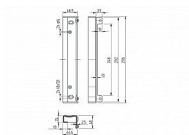

Doraz branky univerzální 40x30 mm profil

» ZABEZPEČENÍ » ZADLABACÍ ZÁMKY » Příslušenství

Dodavatelské číslo	B1/62U-45x45
Kód produktu	07500-5810
Balení	1 Ks

Materiál: Ocel, Povrchová úprava: Zinek

Dostupnost sklad SEZAM : u dodavatele
Dostupné sklad dodavatele: sklad dodavatele