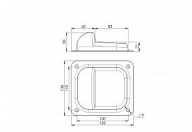

# Doraz brány 158x138x50 mm zinek

» DŮM, STAVBA, ZAHRADA » POHONY BRAN

Dodavatelské číslo	B1/32
Kód produktu	07500-5860
Balení	1 Ks

Materiál: Ocel, Povrchová úprava: Zinek  
používá se jako doraz pro dvoukřídlové brány