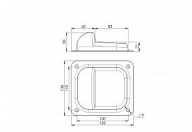

Doraz brány 158x138x50 mm zinek

» DŮM, STAVBA, ZAHRADA » POHONY BRAN

Dodavatelské číslo	B1/32
Kód produktu	07500-5860
Balení	1 Ks

Materiál: Ocel, Povrchová úprava: Zinek
používá se jako doraz pro dvoukřídlové brány