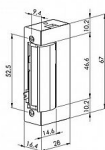

# DORCAS otvírač 41-2 NFlex 16,5 mm, 31.45.41N.FLEX 6-12V AC/DC

» DVEŘNÍ KOVÁNÍ » OTVÍRAČE » Úzké

|                    |               |
|--------------------|---------------|
| Dodavatelské číslo | 9998          |
| EAN                | 8425793042747 |
| Kód produktu       | 06340-4570    |
| Balení             | 1 Ks          |

El.otvírač D-41 2N 16,5mm FLEX STANDARD, bez mech.blokace,

napájení 12 V DC / 200 mA, rozměry: 16,4 x 67 x 28 mm, bez lišty,

Dodáváno bez čelního plechu. Nastavitelná západka až o 3 mm

Technické parametry:

Napětí: 6-12 AC/DC

Odpor cívky: 8 ohm

Rozměry: 66,5x25,5x16 mm (výška x hloubka x tloušťka)

Rozteč otvorů v západce: 29,5 mm

Dostupnost sklad SEZAM :

u dodavatele

Dostupné sklad dodavatele:

sklad dodavatele