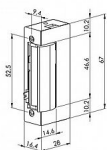

DORCAS otvírač 41-2 NFlex 16,5 mm, 31.45.41N.FLEX 6-12V AC/DC

» DVEŘNÍ KOVÁNÍ » OTVÍRAČE » Úzké

Dodavatelské číslo	9998
EAN	8425793042747
Kód produktu	06340-4570
Balení	1 Ks

El.otvírač D-41 2N 16,5mm FLEX STANDARD, bez mech.blokace,

napájení 12 V DC / 200 mA, rozměry: 16,4 x 67 x 28 mm, bez lišty,

Dodáváno bez čelního plechu. Nastavitelná západka až o 3 mm

Technické parametry:

Napětí: 6-12 AC/DC

Odpor cívky: 8 ohm

Rozměry: 66,5x25,5x16 mm (výška x hloubka x tloušťka)

Rozteč otvorů v západce: 29,5 mm

Dostupnost sklad SEZAM :

u dodavatele

Dostupné sklad dodavatele:

sklad dodavatele