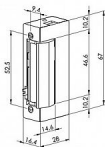

DORCAS otvírač 41-2NF512 reverzní 12V 16,5 mm, 31.45.DS41-2NF512 AC/DC

» DVEŘNÍ KOVÁNÍ » OTVÍRAČE » Úzké

Dodavatelské číslo	14866
Kód produktu	06340-4578
Balení	1 ks

Elektrický zámek DORCAS 41-2NF512 Flex reverzní (trvale připojeno napájení, k odjištění potřebné odpojení napájení) nastavitelná západka, napájení 12 V DC / 200 mA, rozměry: 16,4 x 67 x 28 mm, bez lišty, Dodáváno bez čelního plechu. Nastavitelná západka až o 3 mm

Technické parametry:

Napětí: 12 VDC

Proudové zatížení: 12 V = 200 mA

Odpor cívky: 60 ohm

Rozměry: 66,5x25,5x16 mm (výška x hloubka x tloušťka)

Rozteč otvorů v západce: 29,5 mm

Vlastnosti:

S opačnou funkcí otevření: Reverzní el. otvírač je při zapnutí el. napětí ZAVŘEN - zajištěn. Při přerušení el. napětí je el. otvírač OTEVŘEN - odjištěn.