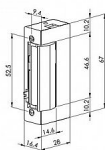

# DORCAS otvírač 41-2NF512 reverzni 12V 16,5 mm, 31.45.DS41-2NF512 AC/DC

» DVEŘNÍ KOVÁNÍ » OTVÍRAČE » Úzké

Dodavatelské číslo	14866
Kód produktu	06340-4578
Balení	1 Ks

Elektrický zámek DORCAS 41-2NF512 Flex reverzní (trvale připojeno napájení, k odjištění potřebné odpojení napájení) nastavitelná západka, napájení 12 V DC / 200 mA, rozměry: 16,4 x 67 x 28 mm, bez lišty, Dodáváno bez čelního plechu. Nastavitelná západka až o 3 mm

Technické parametry:

Napětí: 12 VDC

Proudové zatížení: 12 V = 200 mA

Odpor cívky: 60 ohm

Rozměry: 66,5x25,5x16 mm (výška x hloubka x tloušťka)

Rozteč otvorů v západce: 29,5 mm

Vlastnosti:

S opačnou funkcí otevření: Reverzní el. otvírač je při zapnutí el. napětí ZAVŘEN - zajištěn. Při přerušení el. napětí je el. otvírač OTEVŘEN - odjištěn.