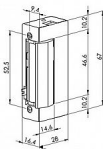

DORCAS otvírač 41-2NF512 reverzní 12V 16,5 mm, 31.45.DS41-2NF512 AC/DC

» DVEŘNÍ KOVÁNÍ » OTVÍRAČE » Úzké

Dodavatelské číslo	14866
Kód produktu	06340-4578
Balení	1 Ks

Elektrický zámek DORCAS 41-2NF512 Flex reverzní (trvale připojeno napájení, k odjištění potřebné odpojení napájení) nastavitelná západka, napájení 12 V DC / 200 mA, rozměry: 16,4 x 67 x 28 mm, bez lišty, Dodáváno bez čelního plechu. Nastavitelná západka až o 3 mm

Technické parametry:

Napětí: 12 VDC

Proudové zatížení: 12 V = 200 mA

Odpor cívky: 60 ohm

Rozměry: 66,5x25,5x16 mm (výška x hloubka x tloušťka)

Rozteč otvorů v západce: 29,5 mm

Vlastnosti:

S opačnou funkcí otevření: Reverzní el. otvírač je při zapnutí el. napětí ZAVŘEN - zajištěn. Při přerušení el. napětí je el. otvírač OTEVŘEN - odjištěn.