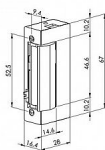

DORCAS otvírač 41-2NF512 reverzni 12V 16,5 mm, 31.45.DS41-2NF512 AC/DC

» DVEŘNÍ KOVÁNÍ » OTVÍRAČE » Úzké

Dodavatelské číslo	14866
Kód produktu	06340-4578
Balení	1 Ks

Elektrický zámek DORCAS 41-2NF512 Flex reverzní (trvale připojeno napájení, k odjištění potřebné odpojení napájení) nastavitelná západka, napájení 12 V DC / 200 mA, rozměry: 16,4 x 67 x 28 mm, bez lišty, Dodáváno bez čelního plechu. Nastavitelná západka až o 3 mm

Technické parametry:

Napětí: 12 VDC

Proudové zatížení: 12 V = 200 mA

Odpor cívky: 60 ohm

Rozměry: 66,5x25,5x16 mm (výška x hloubka x tloušťka)

Rozteč otvorů v západce: 29,5 mm

Vlastnosti:

S opačnou funkcí otevření: Reverzní el. otvírač je při zapnutí el. napětí ZAVŘEN - zajištěn. Při přerušení el. napětí je el. otvírač OTEVŘEN - odjištěn.