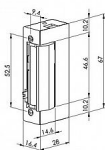

# DORCAS otvírač 41-2NF512 reverzni 12V 16,5 mm, 31.45.DS41-2NF512 AC/DC

» DVEŘNÍ KOVÁNÍ » OTVÍRAČE » Úzké

Dodavatelské číslo	14866
Kód produktu	06340-4578
Balení	1 ks

Elektrický zámek DORCAS 41-2NF512 Flex reverzní (trvale připojeno napájení, k odjištění potřebné odpojení napájení) nastavitelná západka, napájení 12 V DC / 200 mA, rozměry: 16,4 x 67 x 28 mm, bez lišty, Dodáváno bez čelního plechu. Nastavitelná západka až o 3 mm

Technické parametry:

Napětí: 12 VDC

Proudové zatížení: 12 V = 200 mA

Odpor cívky: 60 ohm

Rozměry: 66,5x25,5x16 mm (výška x hloubka x tloušťka)

Rozteč otvorů v západce: 29,5 mm

Vlastnosti:

S opačnou funkcí otevření: Reverzní el. otvírač je při zapnutí el. napětí ZAVŘEN - zajištěn. Při přerušení el. napětí je el. otvírač OTEVŘEN - odjištěn.