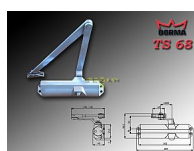

DORMA TS 68 dveřní zavírač s aretací

» DVEŘNÍ KOVÁNÍ » ZAVÍRAČE » Zavírače

Dodavatelské číslo	66400211
Značka	DORMA
Kód produktu	MP06080-0025
Balení	1 Ks

do 50kg

doporučená zátěž do 50kg/ š900mm křídlo

TS 68 je univerzálně použitelný zavírač pro všechna obvyklá provedení a konstrukce interiérových dveří. Jednoduchá a rychlá montáž. Síla zavírání se mění volbou montáže