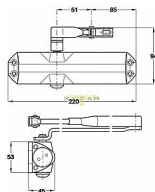

DORMA TS 68 dveřní zavírač s aretací

» DVEŘNÍ KOVÁNÍ » ZAVÍRAČE » Zavírače

Dodavatelské číslo	66400211
Značka	DORMA
Kód produktu	MP06080-0025
Balení	1 Ks

do 50kg

doporučená zátěž do 50kg/ š900mm křídlo

TS 68 je univerzálně použitelný zavírač pro všechna obvyklá provedení a konstrukce interiérových dveří. Jednoduchá a rychlá montáž. Síla zavírání se mění volbou montáže