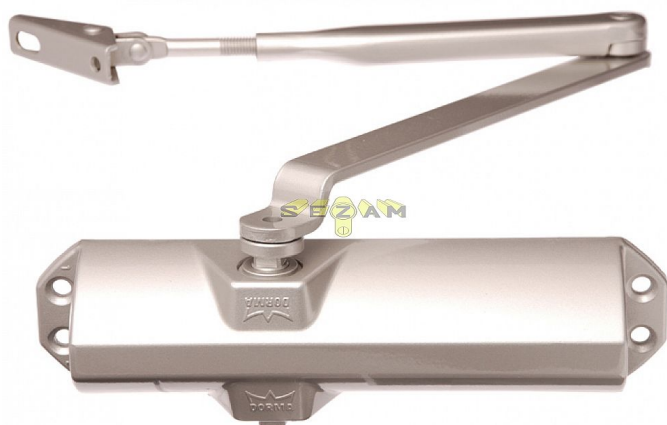

DORMA TS 68 dveřní zavírač s aretací

» DVEŘNÍ KOVÁNÍ » ZAVÍRAČE » Zavírače

Dodavatelské číslo	66400211
Značka	DORMA
Kód produktu	MP06080-0025
Balení	1 Ks

do 50kg

doporučená zátěž do 50kg/ š900mm křídlo

TS 68 je univerzálně použitelný zavírač pro všechna obvyklá provedení a konstrukce interiérových dveří. Jednoduchá a rychlá montáž. Síla zavírání se mění volbou montáže

Dostupnost sklad SEZAM :

skladem
na cestě 2,00 ks

Parametry

Značka	DORMA
--------	-------