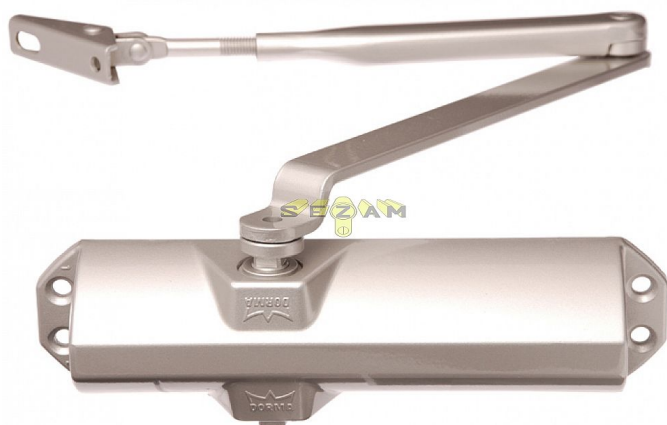

DORMA TS 68 dveřní zavírač s aretací

» DVEŘNÍ KOVÁNÍ » ZAVÍRAČE » Zavírače

Dodavatelské číslo	66400211
Značka	DORMA
Kód produktu	MP06080-0025
Balení	1 Ks

do 50kg

doporučená zátěž do 50kg/ š900mm křídlo

TS 68 je univerzálně použitelný zavírač pro všechna obvyklá provedení a konstrukce interiérových dveří. Jednoduchá a rychlá montáž. Síla zavírání se mění volbou montáže

Dostupnost sklad SEZAM : více než 10 ks

Parametry

Značka	DORMA
--------	-------