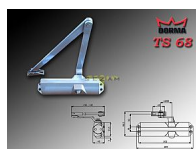

DORMA TS 68 dveřní zavírač s aretací

» DVEŘNÍ KOVÁNÍ » ZAVÍRAČE » Zavírače

Dodavatelské číslo	66400211
Značka	DORMA
Kód produktu	MP06080-0025
Balení	1 Ks

do 50kg

doporučená zátěž do 50kg/ š900mm křídlo

TS 68 je univerzálně použitelný zavírač pro všechna obvyklá provedení a konstrukce interiérových dveří. Jednoduchá a rychlá montáž. Síla zavírání se mění volbou montáže