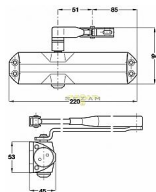

DORMA TS 68 dveřní zavírač s aretací

» DVEŘNÍ KOVÁNÍ » ZAVÍRAČE » Zavírače

Dodavatelské číslo	66400211
Značka	DORMA
Kód produktu	MP06080-0025
Balení	1 Ks

do 50kg

doporučená zátěž do 50kg/ š900mm křídlo

TS 68 je univerzálně použitelný zavírač pro všechna obvyklá provedení a konstrukce interiérových dveří. Jednoduchá a rychlá montáž. Síla zavírání se mění volbou montáže