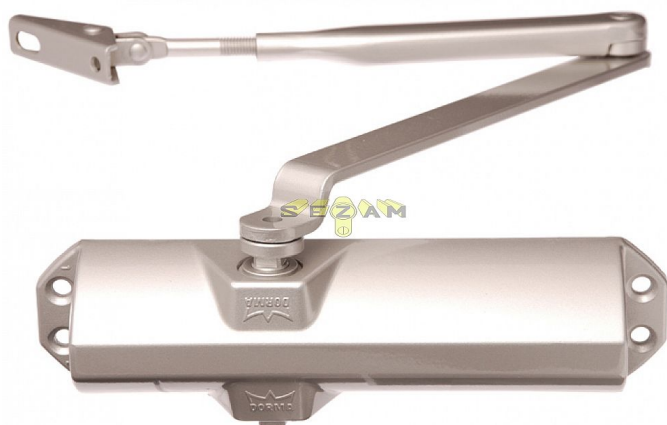

DORMA TS 68 dveřní zavírač

» DVEŘNÍ KOVÁNÍ » ZAVÍRAČE » Zavírače

Značka	DORMA
Kód produktu	MP06080-0005
Balení	0 ks

do 50kg

doporučená zátěž do 50kg/ š900mm křídlo

TS 68 je univerzálně použitelný zavírač pro všechna obvyklá provedení a konstrukce interiérových dveří. Jednoduchá a rychlá montáž. Síla zavírání se mění volbou montáže

Dostupnost na hlavním skladě: více než 20 ks

Parametry

Značka	DORMA
--------	-------