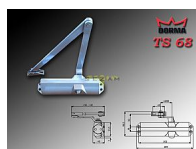

DORMA TS 68 dveřní zavírač

» DVEŘNÍ KOVÁNÍ » ZAVÍRAČE » Zavírače

Značka	DORMA
Kód produktu	MP06080-0005
Balení	0 ks

do 50kg

doporučená zátěž do 50kg/ š900mm křídlo

TS 68 je univerzálně použitelný zavírač pro všechna obvyklá provedení a konstrukce interiérových dveří. Jednoduchá a rychlá montáž. Síla zavírání se mění volbou montáže