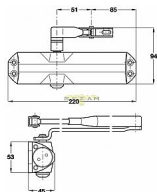

DORMA TS 68 dveřní zavírač

» DVEŘNÍ KOVÁNÍ » ZAVÍRAČE » Zavírače

Značka	DORMA
Kód produktu	MP06080-0005
Balení	0 ks

do 50kg

doporučená zátěž do 50kg/ š900mm křídlo

TS 68 je univerzálně použitelný zavírač pro všechna obvyklá provedení a konstrukce interiérových dveří. Jednoduchá a rychlá montáž. Síla zavírání se mění volbou montáže