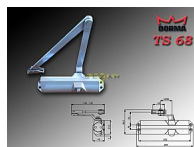

DORMA TS 68 dveřní zavírač

» DVEŘNÍ KOVÁNÍ » ZAVÍRAČE » Zavírače

Značka	DORMA
Kód produktu	MP06080-0005

do 50kg

doporučená zátěž do 50kg/ š900mm křídlo

TS 68 je univerzálně použitelný zavírač pro všechna obvyklá provedení a konstrukce interiérových dveří. Jednoduchá a rychlá montáž. Síla zavírání se mění volbou montáže