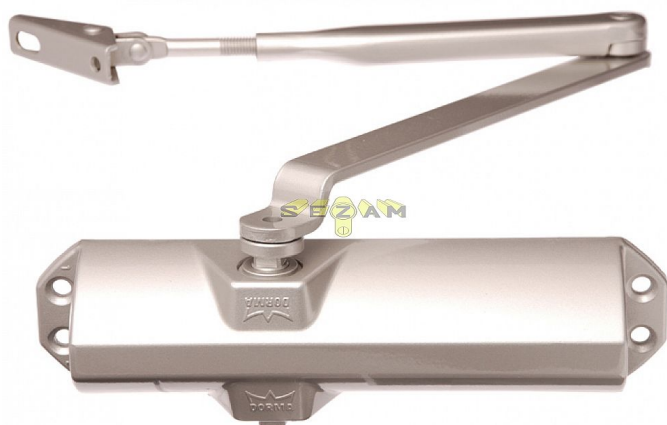

# DORMA TS68 BÍLÝ dveřní zavírač

» DVEŘNÍ KOVÁNÍ » ZAVÍRAČE » Zavírače

Dodavatelské číslo	66400111
Značka	DORMA
Kód produktu	06080-0005
Balení	1 Ks

do 50kg

doporučená zátěž do 50kg/ š900mm křídlo

TS 68 je univerzálně použitelný zavírač pro všechna obvyklá provedení a konstrukce interiérových dveří. Jednoduchá a rychlá montáž. Síla zavírání se mění volbou montáže