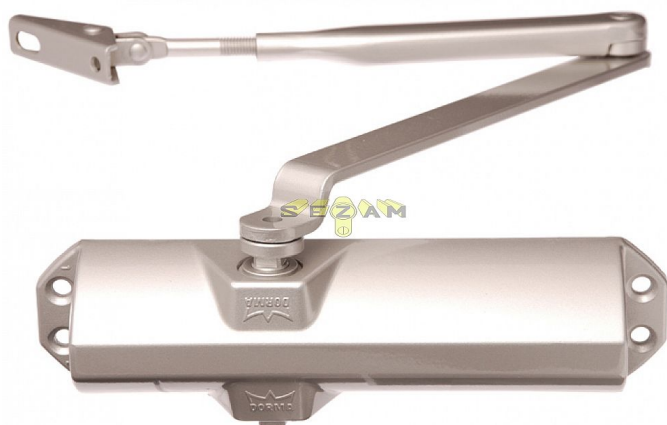

DORMA TS68 BÍLÝ dveřní zavírač

» DVEŘNÍ KOVÁNÍ » ZAVÍRAČE » Zavírače

Dodavatelské číslo	66400111
Značka	DORMA
Kód produktu	06080-0005
Balení	1 ks

do 50kg

doporučená zátěž do 50kg/ š900mm křídlo

TS 68 je univerzálně použitelný zavírač pro všechna obvyklá provedení a konstrukce interiérových dveří. Jednoduchá a rychlá montáž. Síla zavírání se mění volbou montáže

Dostupnost na hlavním skladě: více než 10 ks

Parametry

Značka	DORMA
--------	-------