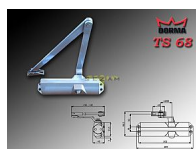

DORMA TS68 BÍLÝ dveřní zavírač

» DVEŘNÍ KOVÁNÍ » ZAVÍRAČE » Zavírače

Dodavatelské číslo	66400111
Značka	DORMA
Kód produktu	06080-0005
Balení	1 Ks

do 50kg

doporučená zátěž do 50kg/ š900mm křídlo

TS 68 je univerzálně použitelný zavírač pro všechna obvyklá provedení a konstrukce interiérových dveří. Jednoduchá a rychlá montáž. Síla zavírání se mění volbou montáže