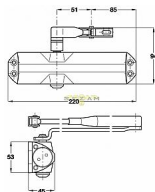

DORMA TS68 BÍLÝ dveřní zavírač

» DVEŘNÍ KOVÁNÍ » ZAVÍRAČE » Zavírače

Dodavatelské číslo	66400111
Značka	DORMA
Kód produktu	06080-0005
Balení	1 ks

do 50kg

doporučená zátěž do 50kg/ š900mm křídlo

TS 68 je univerzálně použitelný zavírač pro všechna obvyklá provedení a konstrukce interiérových dveří. Jednoduchá a rychlá montáž. Síla zavírání se mění volbou montáže