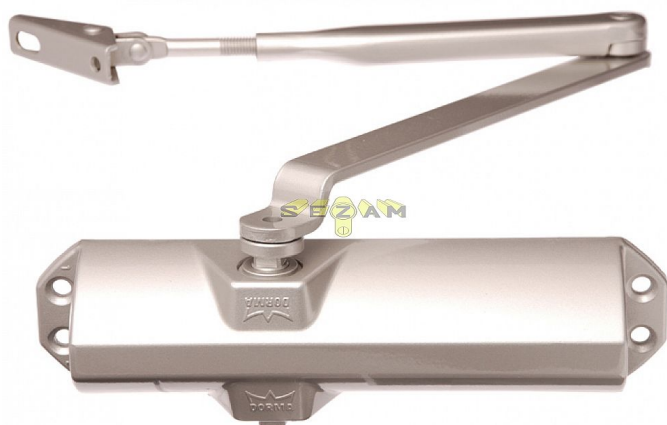

DORMA TS68 BÍLÝ dveřní zavírač

» DVEŘNÍ KOVÁNÍ » ZAVÍRAČE » Zavírače

Dodavatelské číslo	66400111
Značka	DORMA
Kód produktu	06080-0005
Balení	1 Ks

do 50kg

doporučená zátěž do 50kg/ š900mm křídlo

TS 68 je univerzálně použitelný zavírač pro všechna obvyklá provedení a konstrukce interiérových dveří. Jednoduchá a rychlá montáž. Síla zavírání se mění volbou montáže

Dostupnost sklad SEZAM :

skladem

Parametry

Značka	DORMA
--------	-------