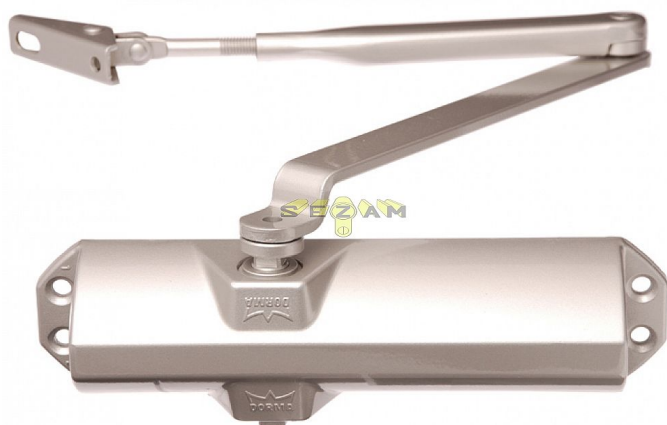

DORMA TS68 HNĚDÝ dveřní zavírač

» DVEŘNÍ KOVÁNÍ » ZAVÍRAČE » Zavírače

Dodavatelské číslo	66400103
Značka	DORMA
Kód produktu	06080-0010
Balení	1 ks

do 50kg

doporučená zátěž do 50kg/ š900mm křídlo

TS 68 je univerzálně použitelný zavírač pro všechna obvyklá provedení a konstrukce interiérových dveří. Jednoduchá a rychlá montáž. Síla zavírání se mění volbou montáže

Dostupnost na hlavním skladě: skladem

Parametry

Značka	DORMA
--------	-------