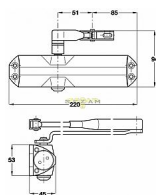

DORMA TS68 HNĚDÝ dveřní zavírač

» DVEŘNÍ KOVÁNÍ » ZAVÍRAČE » Zavírače

Dodavatelské číslo	66400103
Značka	DORMA
Kód produktu	06080-0010
Balení	1 Ks

do 50kg

doporučená zátěž do 50kg/ š900mm křídlo

TS 68 je univerzálně použitelný zavírač pro všechna obvyklá provedení a konstrukce interiérových dveří. Jednoduchá a rychlá montáž. Síla zavírání se mění volbou montáže