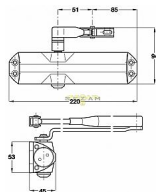

DORMA TS68 HNĚDÝ dveřní zavírač

» DVEŘNÍ KOVÁNÍ » ZAVÍRAČE » Zavírače

Dodavatelské číslo	66400103
Značka	DORMA
Kód produktu	06080-0010
Balení	1 ks

do 50kg

doporučená zátěž do 50kg/ š900mm křídlo

TS 68 je univerzálně použitelný zavírač pro všechna obvyklá provedení a konstrukce interiérových dveří. Jednoduchá a rychlá montáž. Síla zavírání se mění volbou montáže