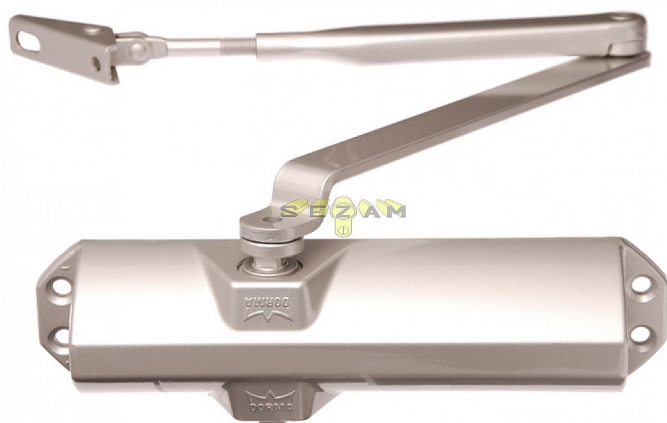

DORMA TS68 HNĚDÝ dveřní zavírač

» DVEŘNÍ KOVÁNÍ » ZAVÍRAČE » Zavírače

Dodavatelské číslo	66400103
Značka	DORMA
Kód produktu	06080-0010
Balení	1 Ks

do 50kg

doporučená zátěž do 50kg/ š900mm křídlo

TS 68 je univerzálně použitelný zavírač pro všechna obvyklá provedení a konstrukce interiérových dveří. Jednoduchá a rychlá montáž. Síla zavírání se mění volbou montáže

Dostupnost sklad SEZAM :

skladem

Parametry

Značka	DORMA
--------	-------