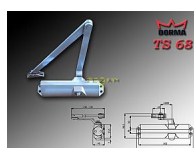

DORMA TS68 HNĚDÝ dveřní zavírač

» DVEŘNÍ KOVÁNÍ » ZAVÍRAČE » Zavírače

Dodavatelské číslo	66400103
Značka	DORMA
Kód produktu	06080-0010
Balení	1 Ks

do 50kg

doporučená zátěž do 50kg/ š900mm křídlo

TS 68 je univerzálně použitelný zavírač pro všechna obvyklá provedení a konstrukce interiérových dveří. Jednoduchá a rychlá montáž. Síla zavírání se mění volbou montáže