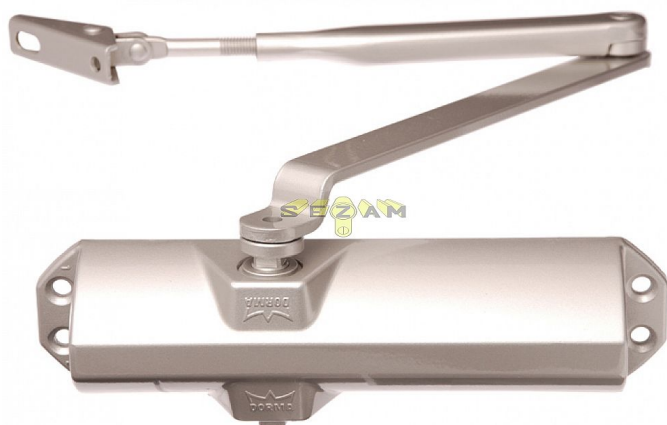

# DORMA TS68 HNĚDÝ dveřní zavírač

» DVEŘNÍ KOVÁNÍ » ZAVÍRAČE » Zavírače

Dodavatelské číslo	66400103
Značka	DORMA
Kód produktu	06080-0010
Balení	1 Ks

do 50kg

doporučená zátěž do 50kg/ š900mm křídlo

TS 68 je univerzálně použitelný zavírač pro všechna obvyklá provedení a konstrukce interiérových dveří. Jednoduchá a rychlá montáž. Síla zavírání se mění volbou montáže