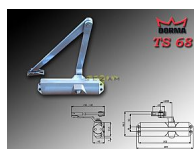

DORMA TS68 HNĚDÝ dveřní zavírač

» DVEŘNÍ KOVÁNÍ » ZAVÍRAČE » Zavírače

Dodavatelské číslo	66400103
Značka	DORMA
Kód produktu	06080-0010
Balení	1 ks

do 50kg

doporučená zátěž do 50kg/ š900mm křídlo

TS 68 je univerzálně použitelný zavírač pro všechna obvyklá provedení a konstrukce interiérových dveří. Jednoduchá a rychlá montáž. Síla zavírání se mění volbou montáže