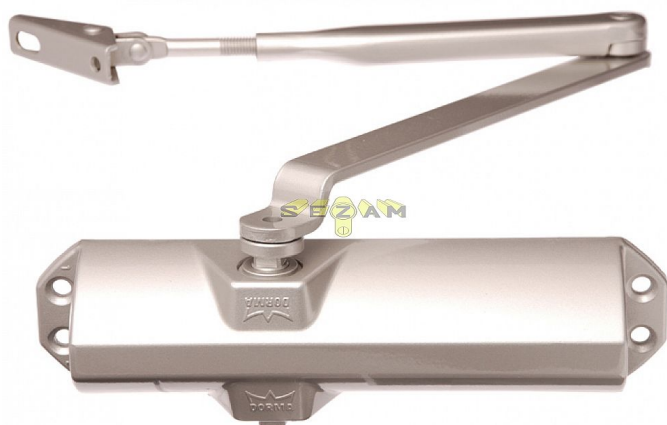

DORMA TS68 s ARETACÍ BÍLÝ dveřní zavírač

» DVEŘNÍ KOVÁNÍ » ZAVÍRAČE » Zavírače

Dodavatelské číslo	66400211
Značka	DORMA
Kód produktu	06080-0025
Balení	1 Ks

do 50kg

doporučená zátěž do 50kg/ š900mm křídlo

TS 68 je univerzálně použitelný zavírač pro všechna obvyklá provedení a konstrukce interiérových dveří. Jednoduchá a rychlá montáž. Síla zavírání se mění volbou montáže

Dostupnost sklad SEZAM :

skladem

Parametry

Značka	DORMA
--------	-------