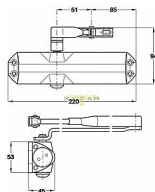

DORMA TS68 s ARETACÍ HNĚDÝ dveřní zavírač

» DVEŘNÍ KOVÁNÍ » ZAVÍRAČE » Zavírače

Dodavatelské číslo	66400203
Značka	DORMA
Kód produktu	06080-0035
Balení	1 Ks

do 50kg

doporučená zátěž do 50kg/ š900mm křídlo

TS 68 je univerzálně použitelný zavírač pro všechna obvyklá provedení a konstrukce interiérových dveří. Jednoduchá a rychlá montáž. Síla zavírání se mění volbou montáže

Dostupnost sklad SEZAM :

skladem

Parametry