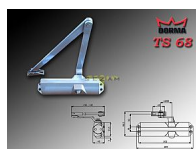

DORMA TS68 s ARETACÍ HNĚDÝ dveřní zavírač

» DVEŘNÍ KOVÁNÍ » ZAVÍRAČE » Zavírače

Dodavatelské číslo	66400203
Značka	DORMA
Kód produktu	06080-0035
Balení	1 Ks

do 50kg

doporučená zátěž do 50kg/ š900mm křídlo

TS 68 je univerzálně použitelný zavírač pro všechna obvyklá provedení a konstrukce interiérových dveří. Jednoduchá a rychlá montáž. Síla zavírání se mění volbou montáže

Dostupnost sklad SEZAM : skladem