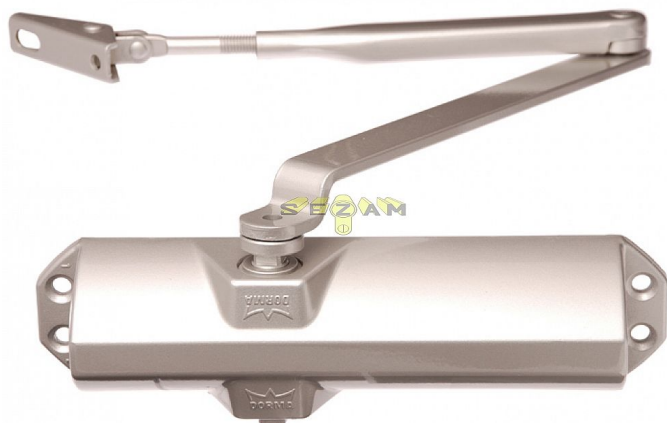

DORMA TS68 STŘÍBRNÝ dveřní zavírač

» DVEŘNÍ KOVÁNÍ » ZAVÍRAČE » Zavírače

Dodavatelské číslo	66400101
Značka	DORMA
Kód produktu	06080-0015
Balení	1 ks

do 50kg

doporučená zátěž do 50kg/ š900mm křídlo

TS 68 je univerzálně použitelný zavírač pro všechna obvyklá provedení a konstrukce interiérových dveří. Jednoduchá a rychlá montáž. Síla zavírání se mění volbou montáže

Dostupnost na hlavním skladě: více než 10 ks

Parametry

Značka	DORMA
--------	-------