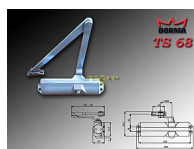

DORMA TS68 STŘÍBRNÝ dveřní zavírač

» DVEŘNÍ KOVÁNÍ » ZAVÍRAČE » Zavírače

Dodavatelské číslo	66400101
Značka	DORMA
Kód produktu	06080-0015
Balení	1 ks

do 50kg

doporučená zátěž do 50kg/ š900mm křídlo

TS 68 je univerzálně použitelný zavírač pro všechna obvyklá provedení a konstrukce interiérových dveří. Jednoduchá a rychlá montáž. Síla zavírání se mění volbou montáže