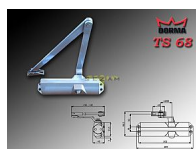

# DORMA TS68 STŘÍBRNÝ dveřní zavírač

» DVEŘNÍ KOVÁNÍ » ZAVÍRAČE » Zavírače

Dodavatelské číslo	66400101
Značka	DORMA
Kód produktu	06080-0015
Balení	1 Ks

do 50kg

doporučená zátěž do 50kg/ š900mm křídlo

TS 68 je univerzálně použitelný zavírač pro všechna obvyklá provedení a konstrukce interiérových dveří. Jednoduchá a rychlá montáž. Síla zavírání se mění volbou montáže