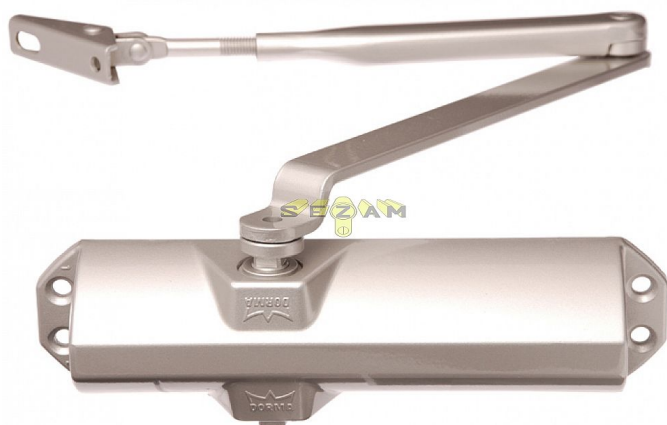

# DORMA TS68 STŘÍBRNÝ dveřní zavírač

» DVEŘNÍ KOVÁNÍ » ZAVÍRAČE » Zavírače

Dodavatelské číslo	66400101
Značka	DORMA
Kód produktu	06080-0015
Balení	1 Ks

do 50kg

doporučená zátěž do 50kg/ š900mm křídlo

TS 68 je univerzálně použitelný zavírač pro všechna obvyklá provedení a konstrukce interiérových dveří. Jednoduchá a rychlá montáž. Síla zavírání se mění volbou montáže