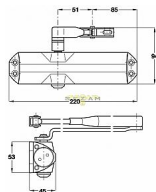

DORMA TS68 STŘÍBRNÝ dveřní zavírač

» DVEŘNÍ KOVÁNÍ » ZAVÍRAČE » Zavírače

Dodavatelské číslo	66400101
Značka	DORMA
Kód produktu	06080-0015
Balení	1 ks

do 50kg

doporučená zátěž do 50kg/ š900mm křídlo

TS 68 je univerzálně použitelný zavírač pro všechna obvyklá provedení a konstrukce interiérových dveří. Jednoduchá a rychlá montáž. Síla zavírání se mění volbou montáže