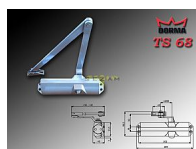

DORMA TS68 ZLATÝ dveřní zavírač

» DVEŘNÍ KOVÁNÍ » ZAVÍRAČE » Zavírače

Značka	DORMA
Kód produktu	06080-0020
Balení	1 ks

do 50kg

doporučená zátěž do 50kg/ š900mm křídlo

TS 68 je univerzálně použitelný zavírač pro všechna obvyklá provedení a konstrukce interiérových dveří. Jednoduchá a rychlá montáž. Síla zavírání se mění volbou montáže