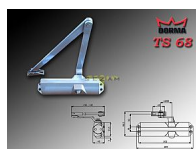

DORMA TS68 ZLATÝ dveřní zavírač

» DVEŘNÍ KOVÁNÍ » ZAVÍRAČE » Zavírače

| | |
|--------------|------------|
| Značka | DORMA |
| Kód produktu | 06080-0020 |
| Balení | 1 Ks |

do 50kg

doporučená zátěž do 50kg/ š900mm křídlo

TS 68 je univerzálně použitelný zavírač pro všechna obvyklá provedení a konstrukce interiérových dveří. Jednoduchá a rychlá montáž. Síla zavírání se mění volbou montáže

Dostupnost sklad SEZAM :
Dostupné sklad dodavatele: