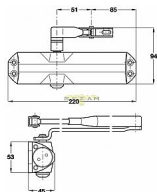

DORMA TS68 ZLATÝ dveřní zavírač

» DVEŘNÍ KOVÁNÍ » ZAVÍRAČE » Zavírače

Značka	DORMA
Kód produktu	06080-0020
Balení	1 ks

do 50kg

doporučená zátěž do 50kg/ š900mm křídlo

TS 68 je univerzálně použitelný zavírač pro všechna obvyklá provedení a konstrukce interiérových dveří. Jednoduchá a rychlá montáž. Síla zavírání se mění volbou montáže