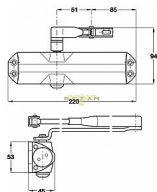

# DORMA TS68 ZLATÝ dveřní zavírač

» DVEŘNÍ KOVÁNÍ » ZAVÍRAČE » Zavírače

Značka	DORMA
Kód produktu	06080-0020
Balení	1 Ks

do 50kg

doporučená zátěž do 50kg/ š900mm křídlo

TS 68 je univerzálně použitelný zavírač pro všechna obvyklá provedení a konstrukce interiérových dveří. Jednoduchá a rychlá montáž. Síla zavírání se mění volbou montáže