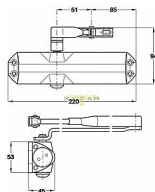

DORMA TS68 ZLATÝ dveřní zavírač

» DVEŘNÍ KOVÁNÍ » ZAVÍRAČE » Zavírače

| | |
|--------------|------------|
| Značka | DORMA |
| Kód produktu | 06080-0020 |
| Balení | 1 Ks |

do 50kg

doporučená zátěž do 50kg/ š900mm křídlo

TS 68 je univerzálně použitelný zavírač pro všechna obvyklá provedení a konstrukce interiérových dveří. Jednoduchá a rychlá montáž. Síla zavírání se mění volbou montáže

Dostupnost sklad SEZAM :
Dostupné sklad dodavatele: