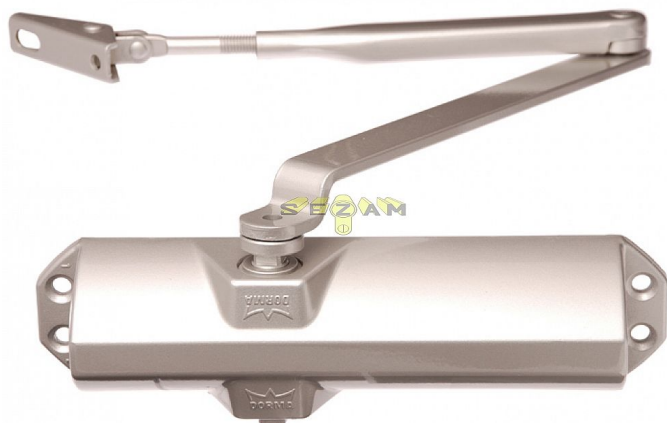

DORMA TS68 ZLATÝ dveřní zavírač

» DVEŘNÍ KOVÁNÍ » ZAVÍRAČE » Zavírače

Značka	DORMA
Kód produktu	06080-0020
Balení	1 ks

do 50kg

doporučená zátěž do 50kg/ š900mm křídlo

TS 68 je univerzálně použitelný zavírač pro všechna obvyklá provedení a konstrukce interiérových dveří. Jednoduchá a rychlá montáž. Síla zavírání se mění volbou montáže