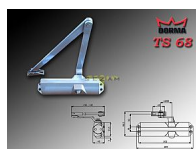

# DORMA TS68 ZLATÝ dveřní zavírač

» DVEŘNÍ KOVÁNÍ » ZAVÍRAČE » Zavírače

Značka	DORMA
Kód produktu	06080-0020
Balení	1 Ks

do 50kg

doporučená zátěž do 50kg/ š900mm křídlo

TS 68 je univerzálně použitelný zavírač pro všechna obvyklá provedení a konstrukce interiérových dveří. Jednoduchá a rychlá montáž. Síla zavírání se mění volbou montáže