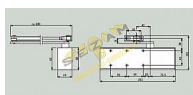

DORMA TS72 HNĚDÁ dveřní zavírač s ramenem

» DVEŘNÍ KOVÁNÍ » ZAVÍRAČE » Zavírače

Značka	DORMA
Kód produktu	06080-0055
Balení	1 ks

DORMA TS 72 je ideálním víceúčelovým dveřním zavíračem pro všechny standardní designy a konstrukce dveří. Bez štítku, velmi snadná a rychlá montáž. Sílu pružiny lze plynule nastavit podle velikosti dveří prostřednictvím nastavovacího šroubu.

Popis zboží:

do 70kg

vhodné na protipožární dveře dle normy EN 1154 - POUZE VARIANTA BEZ ARETACE

TS 72 je zavírač určen pro dveře interiérové (také protipožární) a dveře vstupní dovnitř otevírané různých obvyklých provedení a konstrukcí.
doporučené zatížení 70kg/90mm křídlo