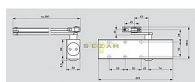

DORMA TS73 s ARETACÍ STŘÍBRNÁ zavírač s ramenem

» DVEŘNÍ KOVÁNÍ » ZAVÍRAČE » Zavírače

Značka	DORMA
Kód produktu	06080-0105
Balení	1 ks

do 70kg

doporučené zatížení 70kg/1100mm křídlo

TS 73 je zavírač určen pro dveře interiérové a dveře vstupní dovnitř otevírané různých obvyklých provedení a konstrukcí.