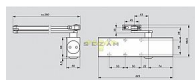

DORMA TS73 s ARETACÍ STŘÍBRNÁ zavírač s ramenem

» DVEŘNÍ KOVÁNÍ » ZAVÍRAČE » Zavírače

Značka	DORMA
Kód produktu	06080-0105
Balení	1 Ks

do 70kg

doporučené zatížení 70kg/1100mm křídlo

TS 73 je zavírač určen pro dveře interiérové a dveře vstupní dovnitř otevírané různých obvyklých provedení a konstrukcí.