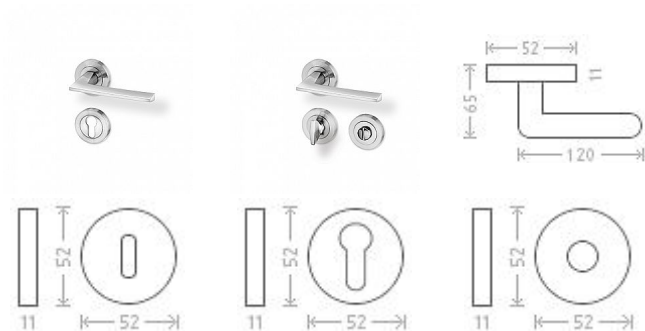

Dresden R efekt nerez rozetové kování

» DVEŘNÍ KOVÁNÍ » INTERIÉROVÉ » Rozetové kulaté

Dodavatelské číslo AGA00040

Značka AC-T

Kód produktu MP03705-5915

Nová modelová řada interiérového kování s povrchem efekt nerez. Šroubovací kulatá rozeta.

Dostupnost sklad SEZAM : u dodavatele
Dostupné sklad dodavatele: momentálně nedostupné

Parametry

Značka AC-T

Barva Nerez mat, F9 imitace nerez