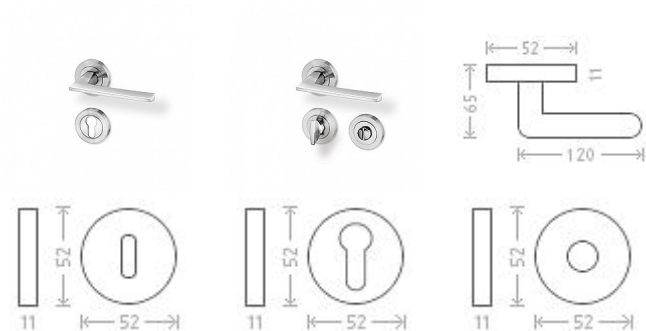

Dresden R efekt nerez rozetové kování

» DVEŘNÍ KOVÁNÍ » INTERIÉROVÉ » Rozetové kulaté

Dodavatelské číslo AGA00040

Značka AC-T

Kód produktu MP03705-5915

Nová modelová řada interiérového kování s povrchem efekt nerez. Šroubovací kulatá rozeta.

Dostupnost sklad SEZAM : u dodavatele
Dostupné sklad dodavatele: momentálně nedostupné

Parametry

Značka AC-T

Barva Nerez mat, F9 imitace nerez