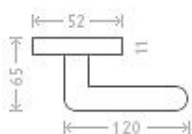

Dresden R klíč efekt nerez

» DVEŘNÍ KOVÁNÍ » INTERIÉROVÉ » Rozetové kulaté

Dodavatelské číslo	AGA00040
EAN	8591912076549
Značka	AC-T
Kód produktu	03705-5915

Nová modelová řada interiérového kování s povrchem efekt nerez. Šroubovací kulatá rozeta.