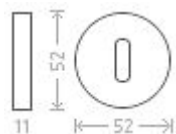

Dresden R klíč efekt nerez

» DVEŘNÍ KOVÁNÍ » INTERIÉROVÉ » Rozetové kulaté

Dodavatelské číslo	AGA00040
EAN	8591912076549
Značka	AC-T
Kód produktu	03705-5915

Nová modelová řada interiérového kování s povrchem efekt nerez. Šroubovací kulatá rozeta.