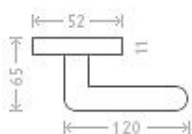

Dresden R vložka efekt nerez

» DVEŘNÍ KOVÁNÍ » INTERIÉROVÉ » Rozetové kulaté

Dodavatelské číslo	AGA00041
EAN	8591912076556
Značka	AC-T
Kód produktu	03705-5925

Nová modelová řada interiérového kování s povrchem efekt nerez. Šroubovací kulatá rozeta.