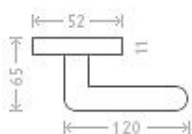

# Dresden R vložka efekt nerez

» DVEŘNÍ KOVÁNÍ » INTERIÉROVÉ » Rozetové kulaté

Dodavatelské číslo	AGA00041
EAN	8591912076556
Značka	AC-T
Kód produktu	03705-5925

Nová modelová řada interiérového kování s povrchem efekt nerez. Šroubovací kulatá rozeta.

## Parametry

Značka	AC-T
Barva	Nerez mat, F9 imitace nerez