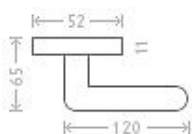

Dresden R WC 8/6 efekt nerez

» DVEŘNÍ KOVÁNÍ » INTERIÉROVÉ » Rozetové kulaté

Dodavatelské číslo	AGA00042
EAN	8591912076563
Značka	AC-T
Kód produktu	03705-5935

Nová modelová řada interiérového kování s povrchem efekt nerez. Šroubovací kulatá rozeta.